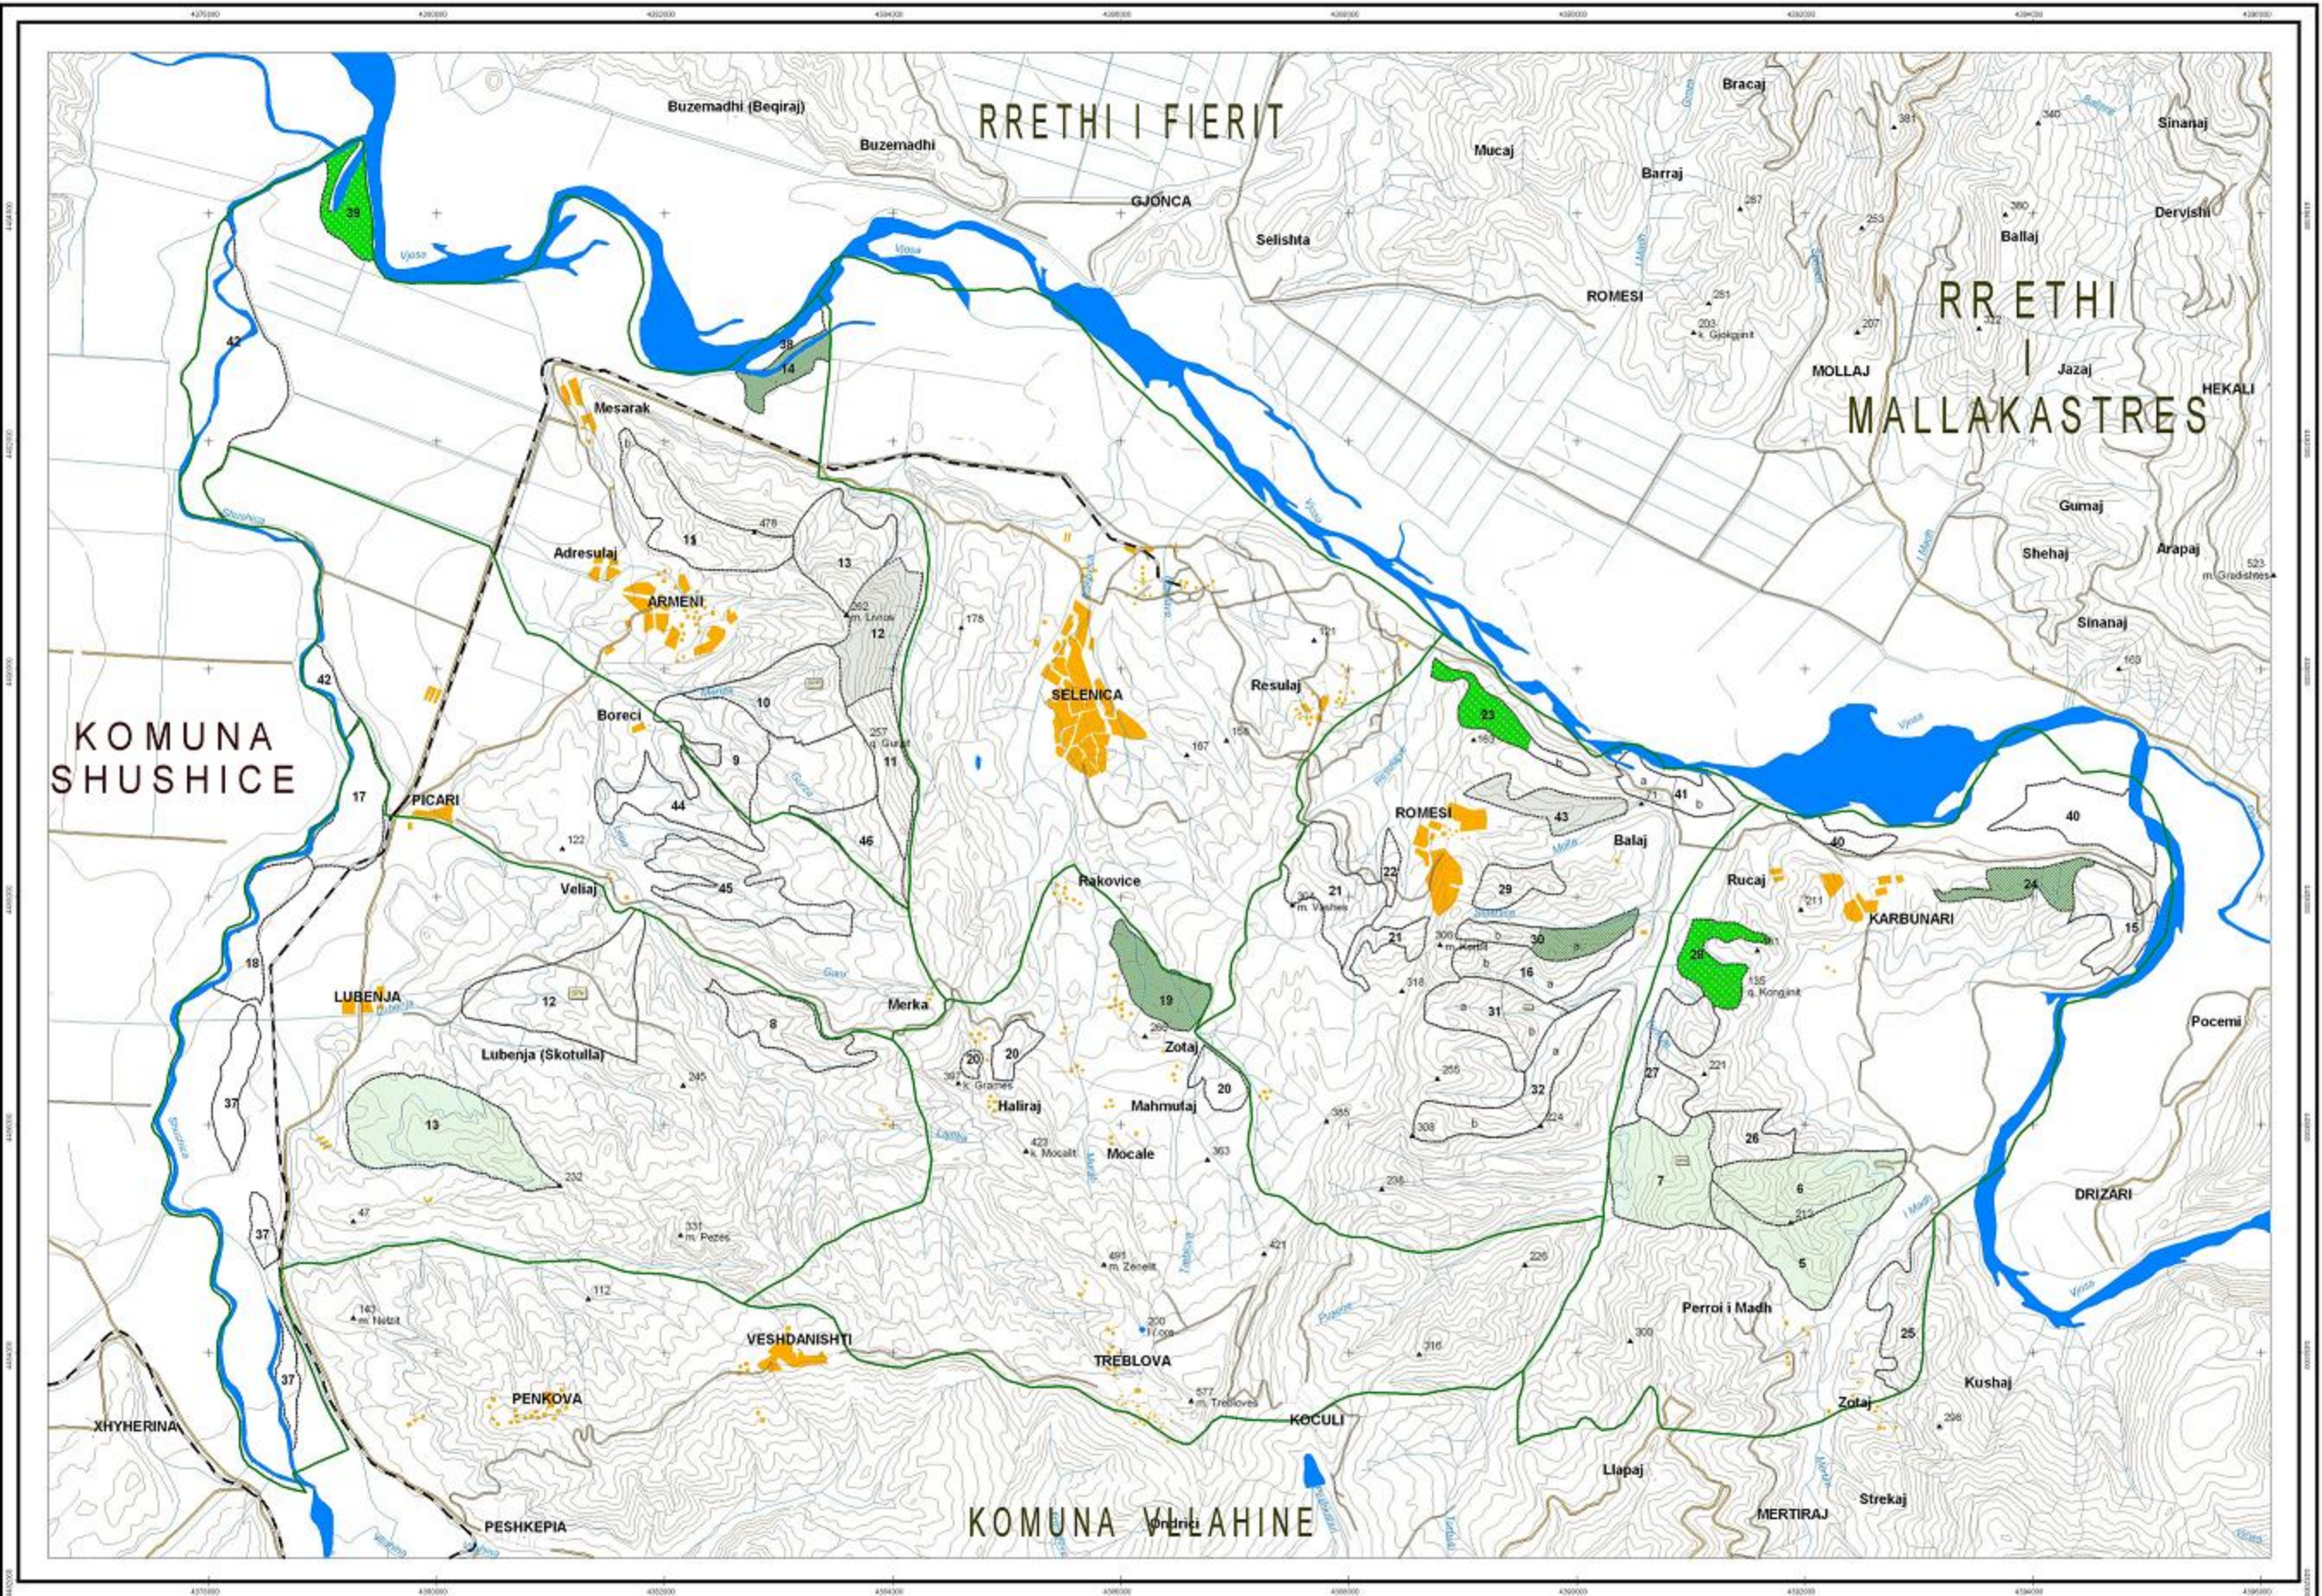

KOMUNA ARMEN
Harta e Punimeve te Propozuara

Legjenda

| | | |
|-------------------------|-------------------|----------------|
| Kuota.shp | bunim | Rruge Lokale |
| meje | Rruge Sezonal | Kufi Fshati |
| qafa | Kufi Parcele | Kufi H_Parcele |
| Rrjeti Hidrik | Urbane | |
| Rezervuare | | |
| Rrjeti Rrugor | Punimet | |
| Hekurudhe | Pasture e Rralime | |
| Rruge Nacionale Kat I | Pemezim | |
| Rruge Nacionale Kat II | Ricungime | |
| Rruge Nacionale Kat III | | |

Sh. 1 : 25 000