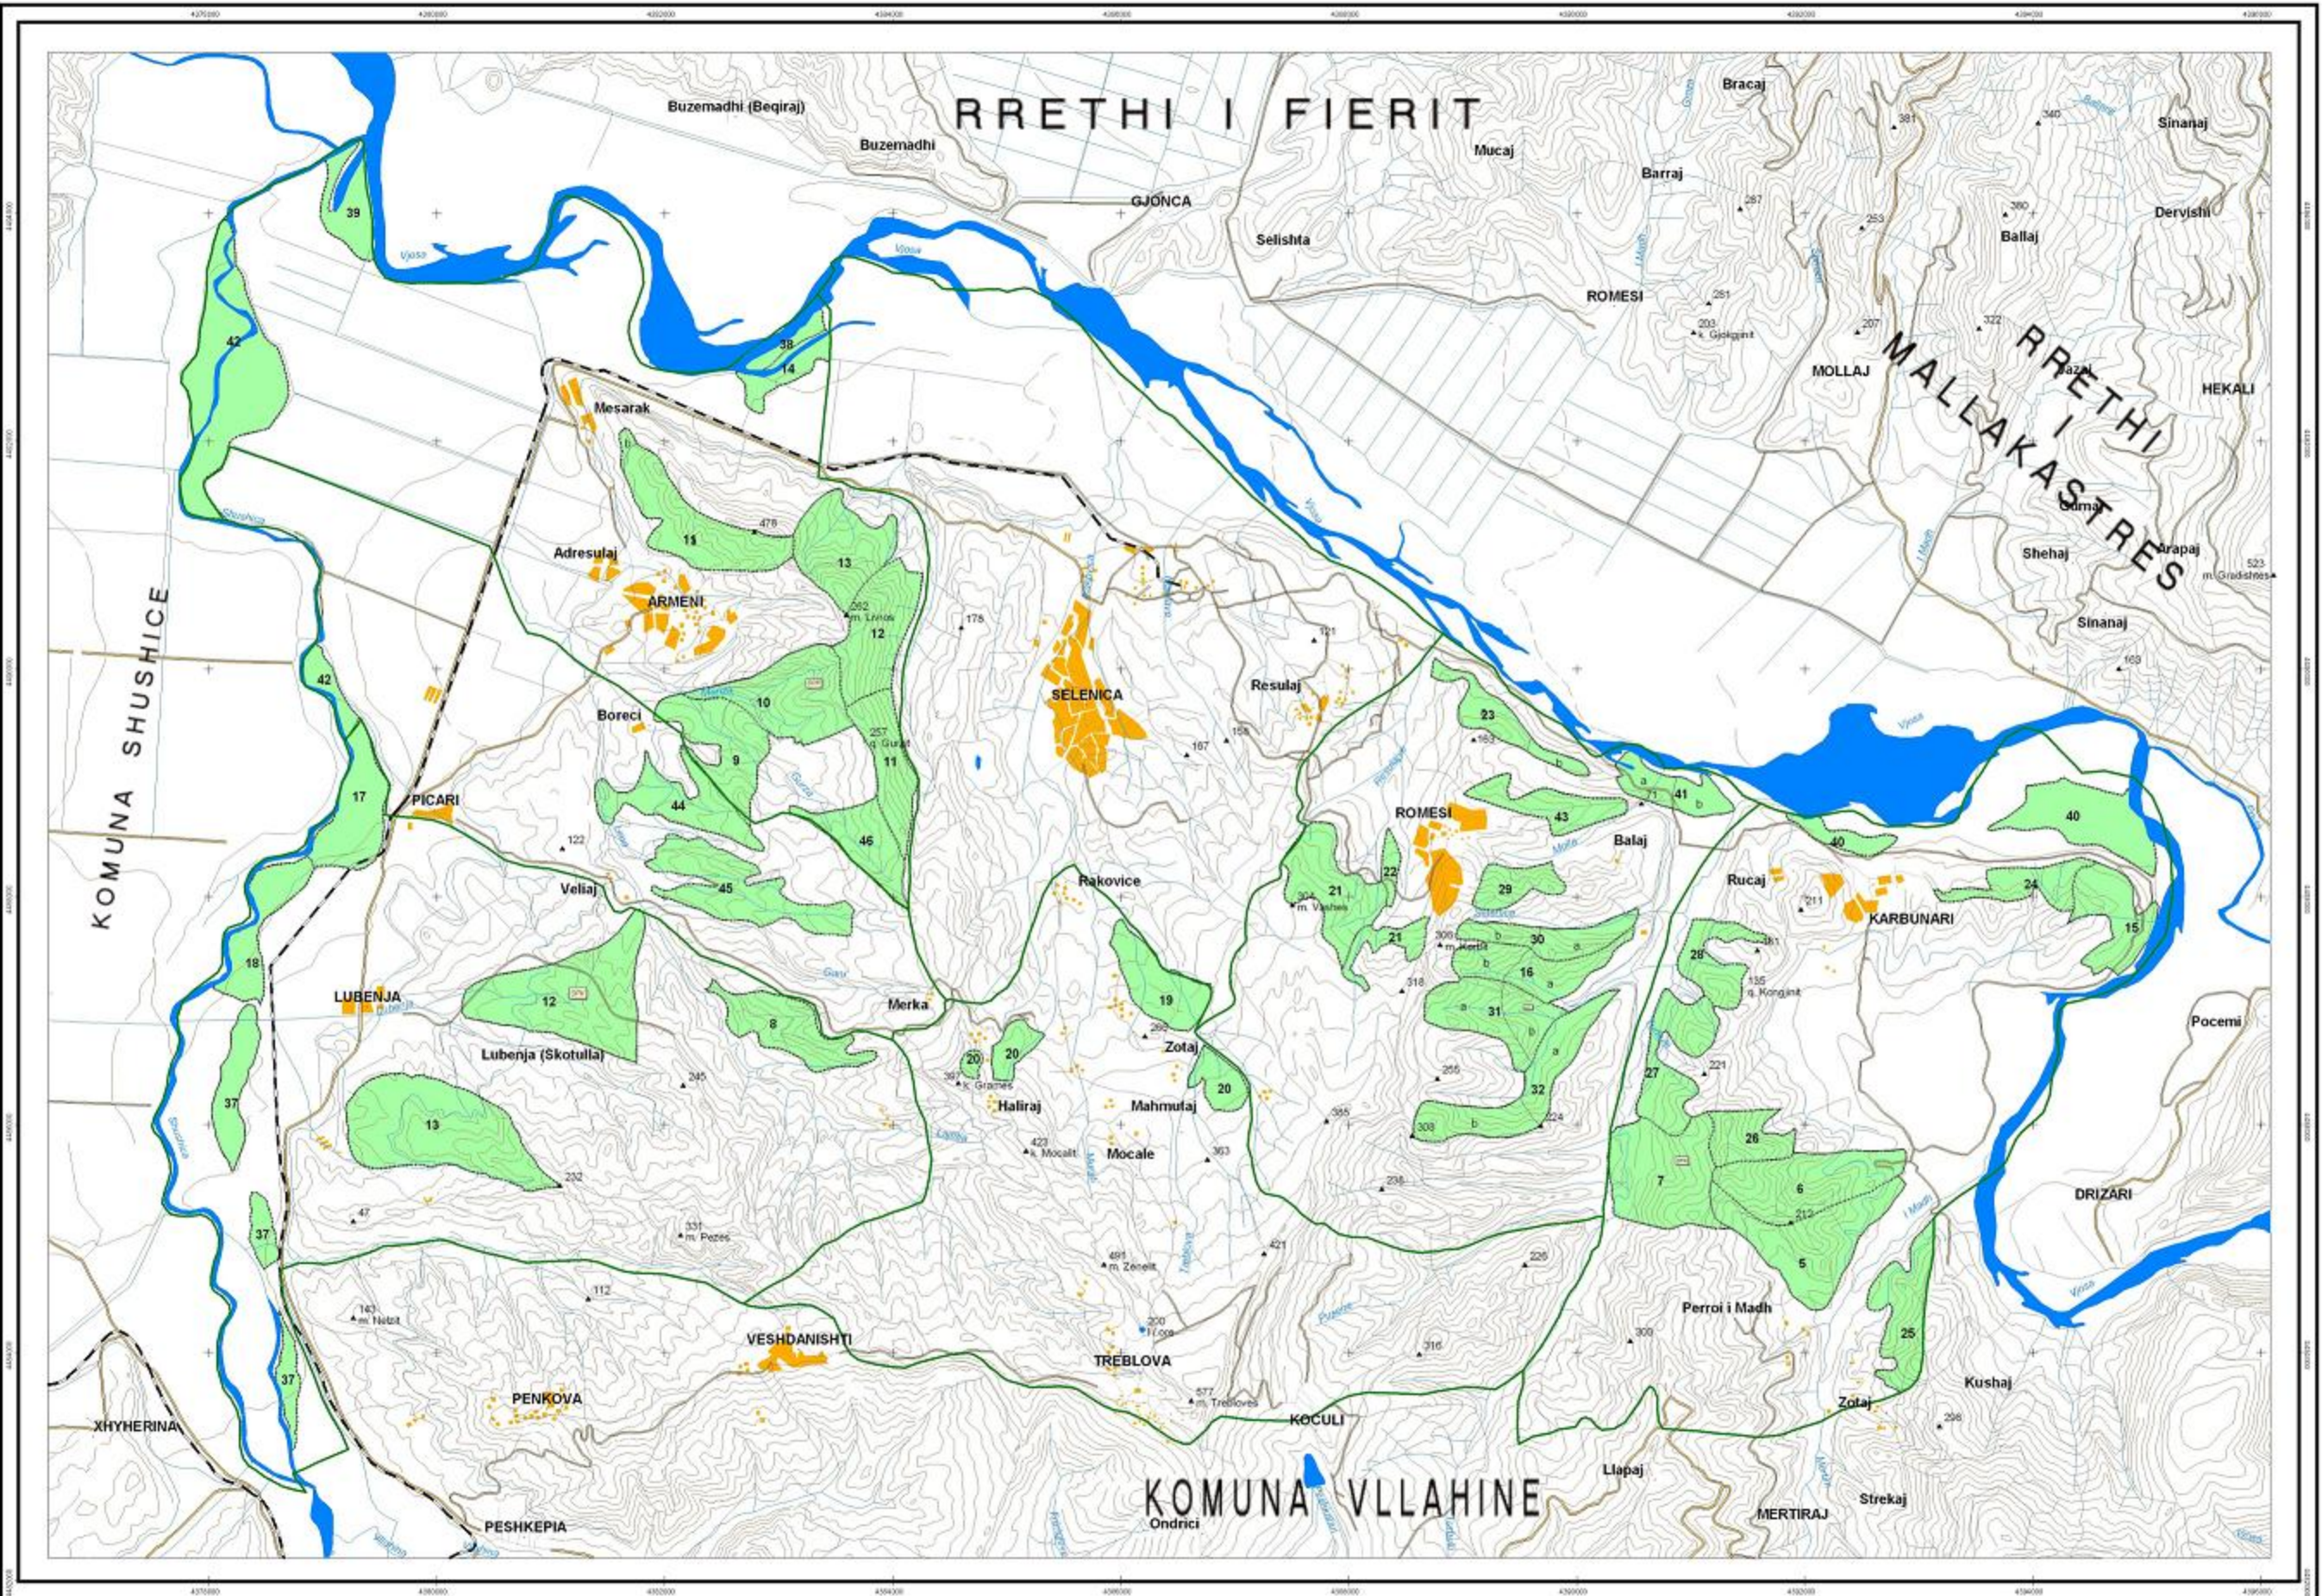

KOMUNA ARMEN
Harta e Formes se Perdorimit

Legjenda

Kuota shp	Rruge Nacionale Kat III
butim	Rruge Lokale
maje	Rruge Sezonale
qafe	Kufi Fshati
Rrjeti Hidrik	Kufi Parcele
Rezervuare	Kufi N_Parcele
Rrjeti Rrugor	Urbane
Hekurudhe	Forma Perdorimit
Rruge Nacionale Kat I	Fshatice
Rruge Nacionale Kat II	

Sh. 1 : 25 000