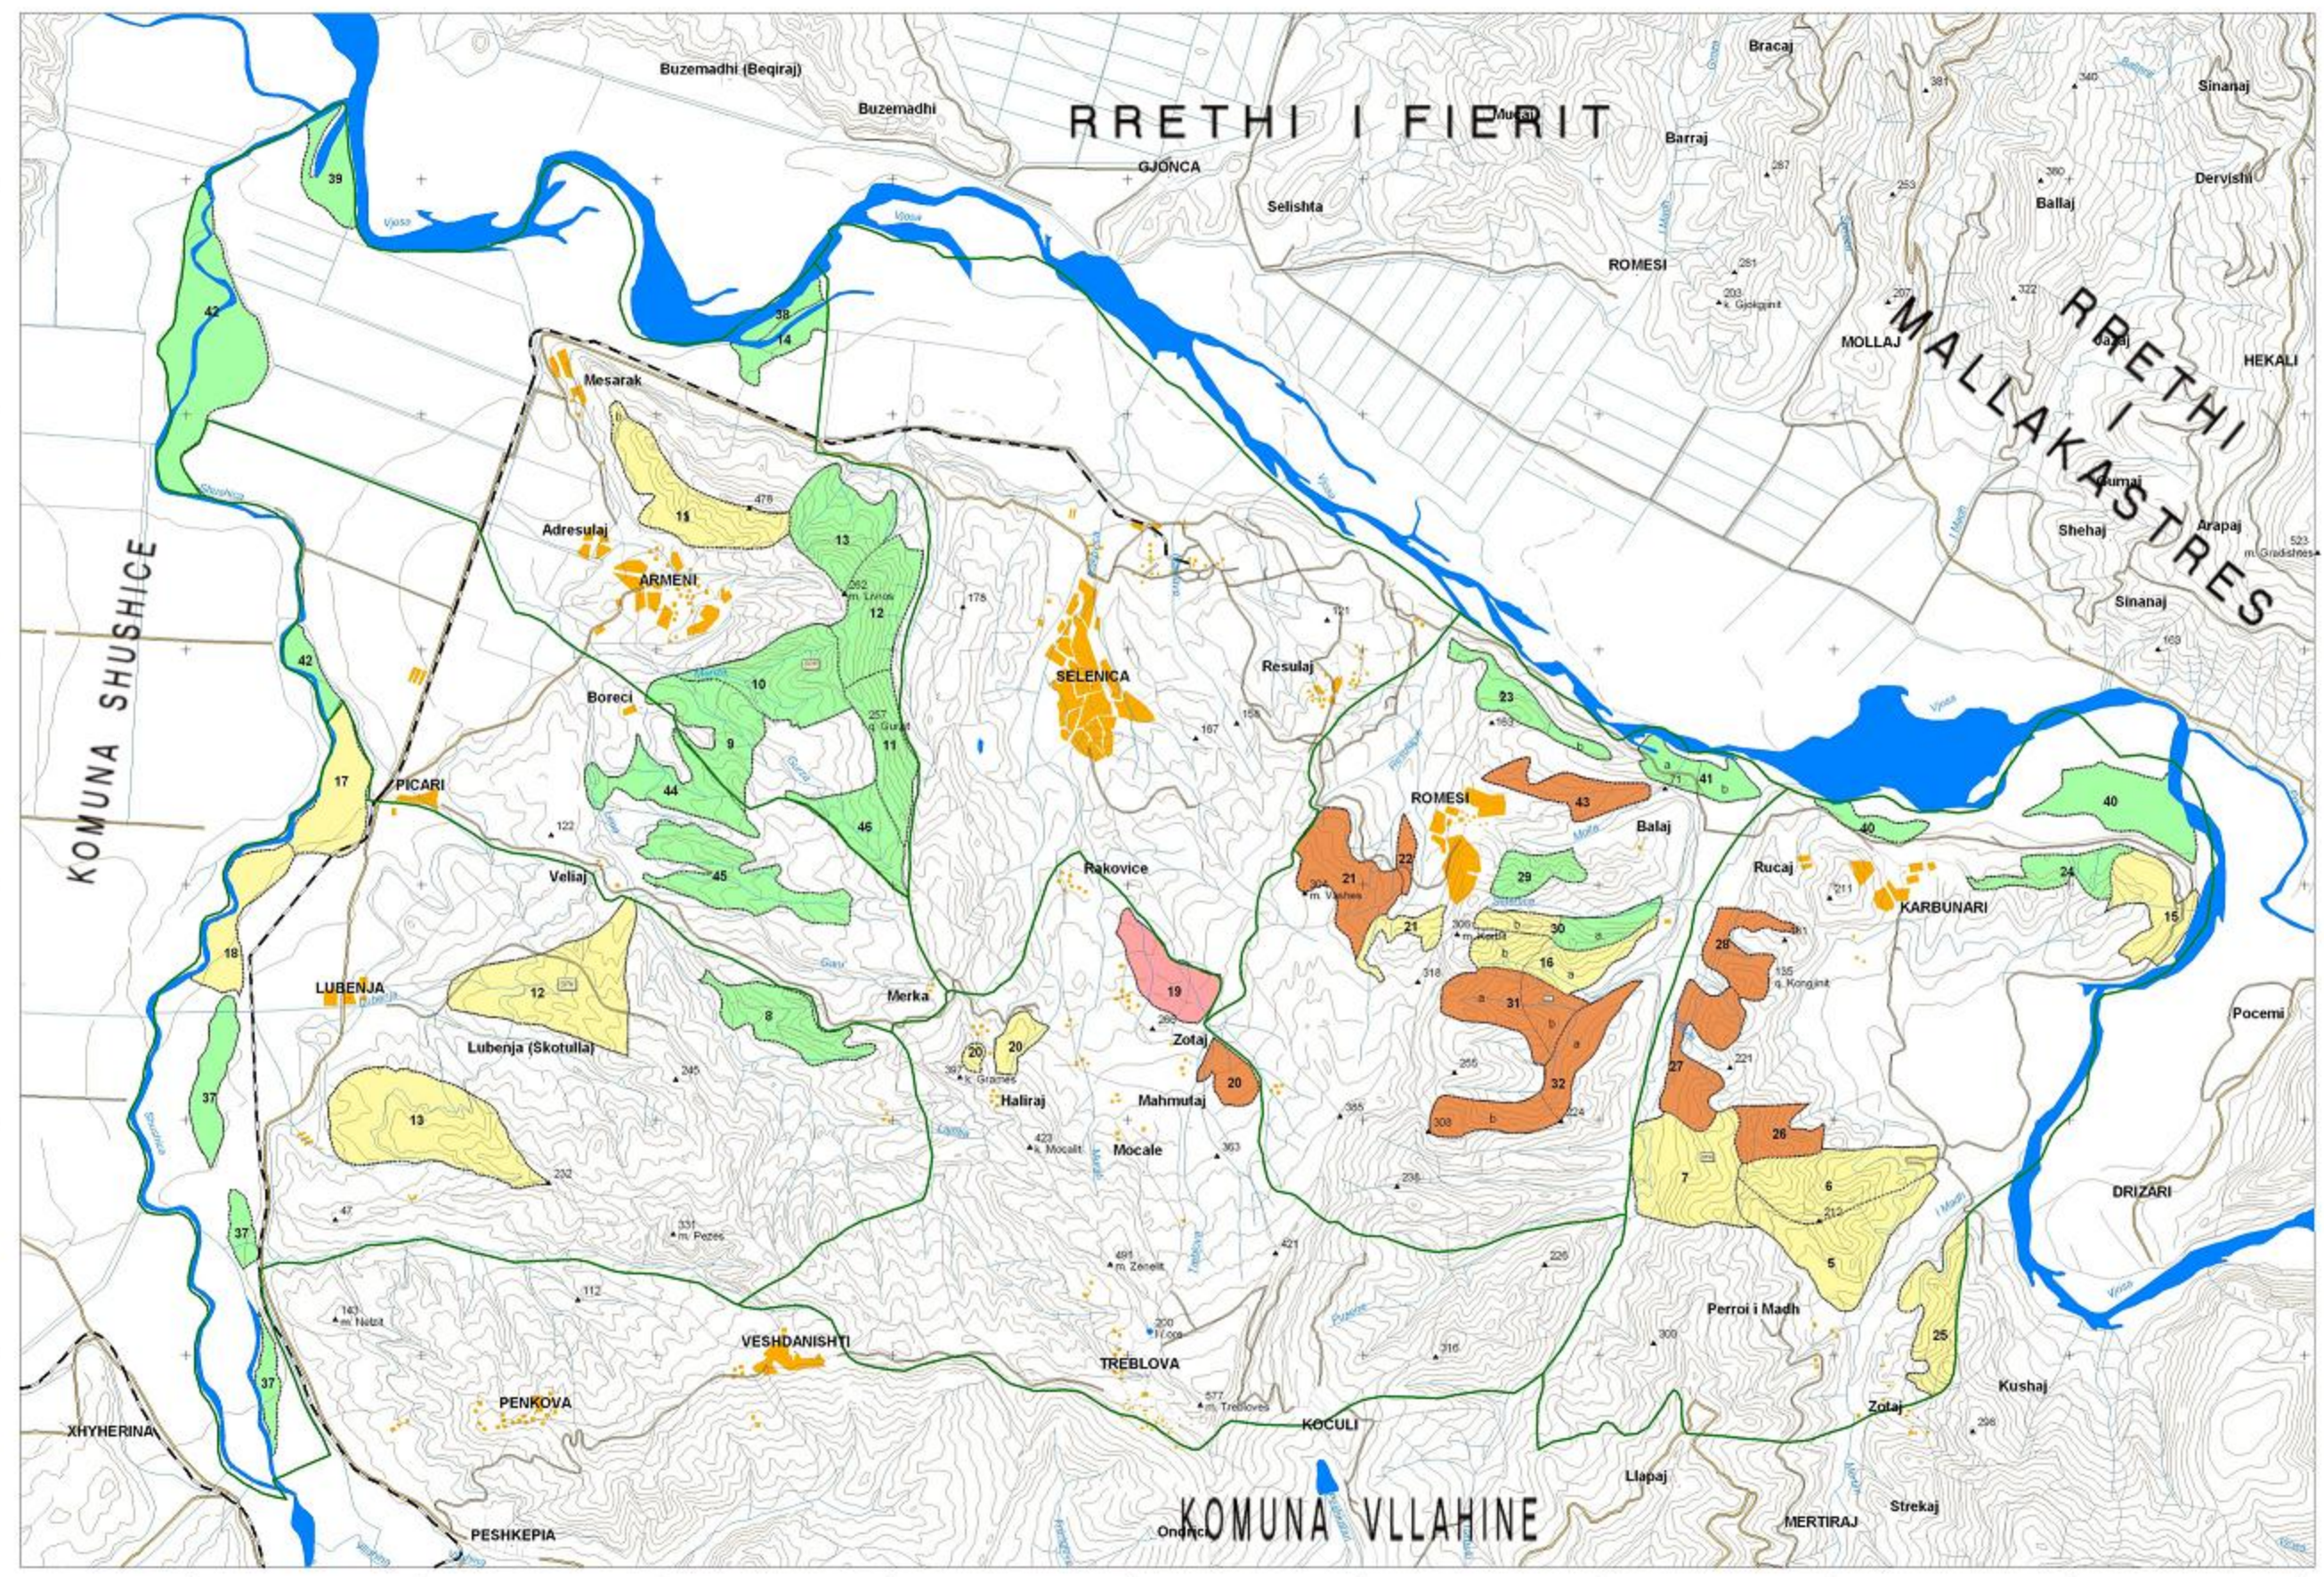

KOMUNA ARMEN  
Harta e Pyjeve dhe Kullotave Komunale

**Legjenda**

<b>Kuota.shp</b>	burim	Rruge Lokale
maja	Rruge Sezonale	Kufi Fishati
qafe	Kufi Parcele	Kufi N_Parcele
Rrjeti Hidrik	Urbane	Gjendja ekzistuese
Rezervuare	Dushqe	Kullote
Hekurudhe	Fshate	Shkurre
Rruge Nacionale Kat I		
Rruge Nacionale Kat II		
Rruge Nacionale Kat III		

Sk. 1 : 25 000