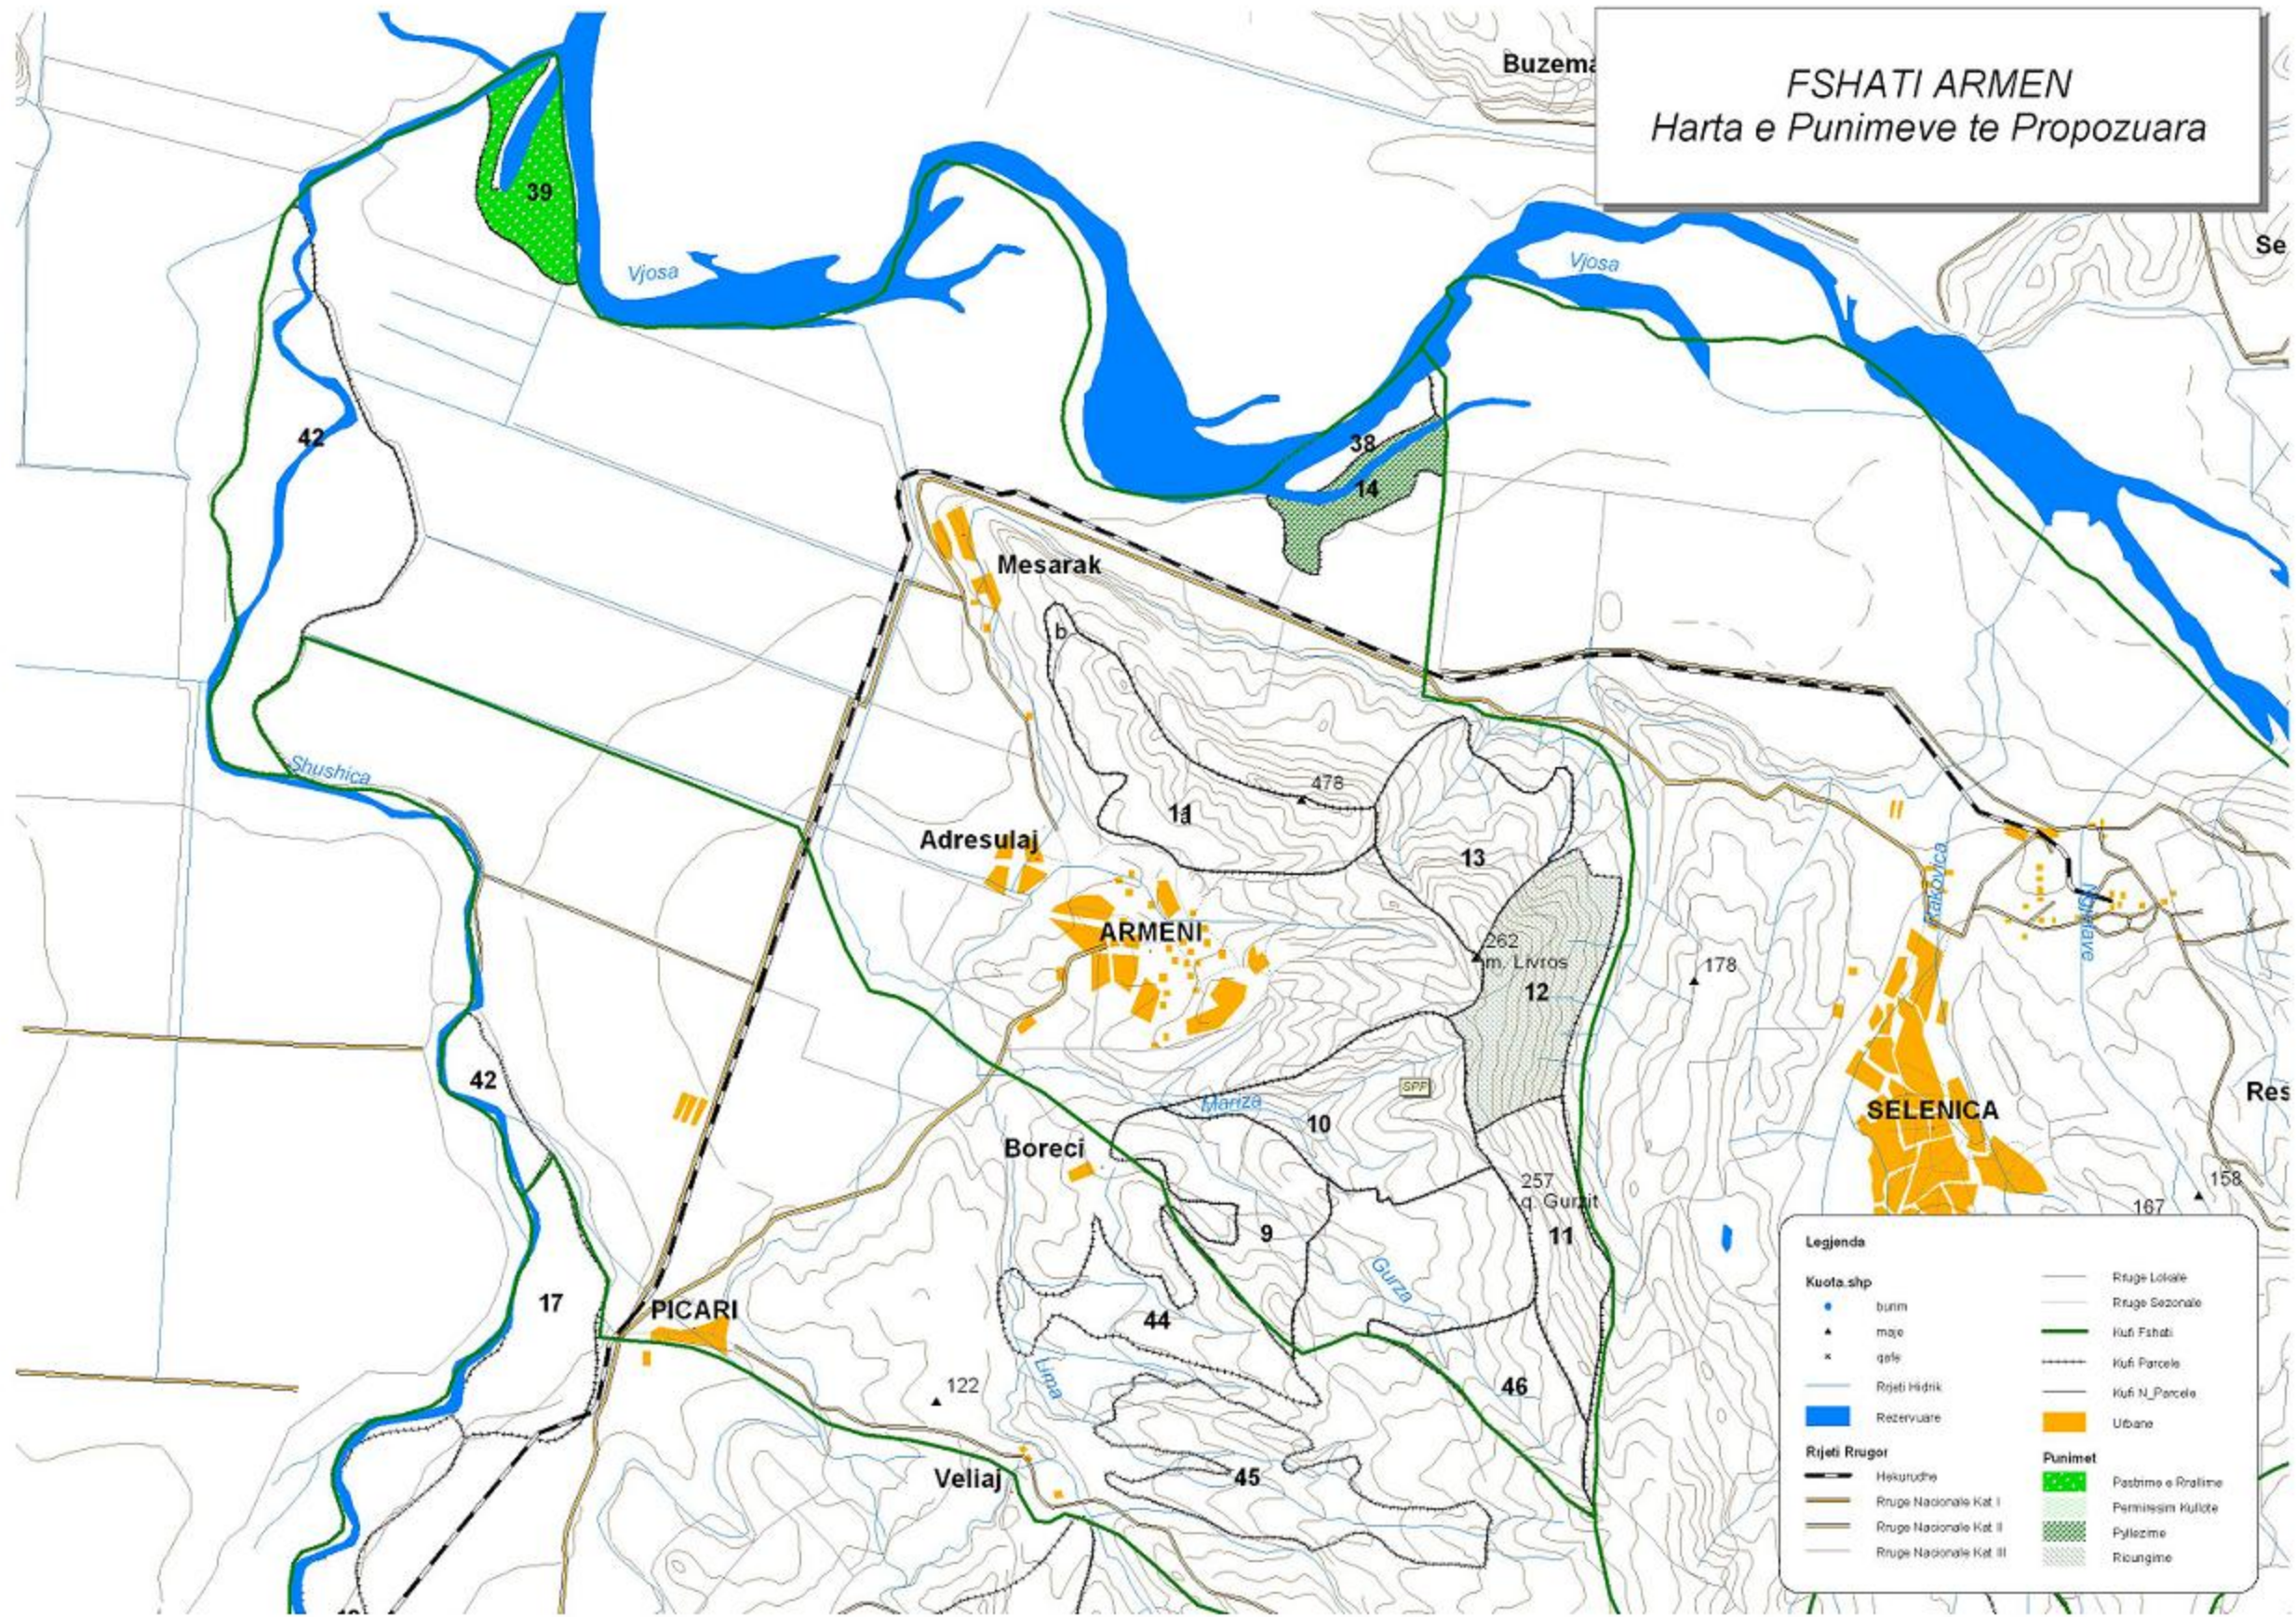

FSHATI ARMEN

Harta e Punimeve te Propozuara

| Legjenda | |
|----------------------------|----------------------|
| Kuote shp | |
| • burim | — Rruge Lokale |
| ▲ mape | — Rruge Sezonale |
| × qafe | — Kufi Fshati |
| — Rrjeti Hidrik | — Kufi Parcele |
| ■ Rezervuare | — Kufi N_Parcele |
| Rrjeti Rrugor | ■ Urbane |
| — Hekurudhe | Punimet |
| — Rruge Nacionale Kat. I | ■ Pasirimo e Rralime |
| — Rruge Nacionale Kat. II | ■ Peminisim Kullote |
| — Rruge Nacionale Kat. III | ■ Pyllezme |
| | ■ Rriongime |