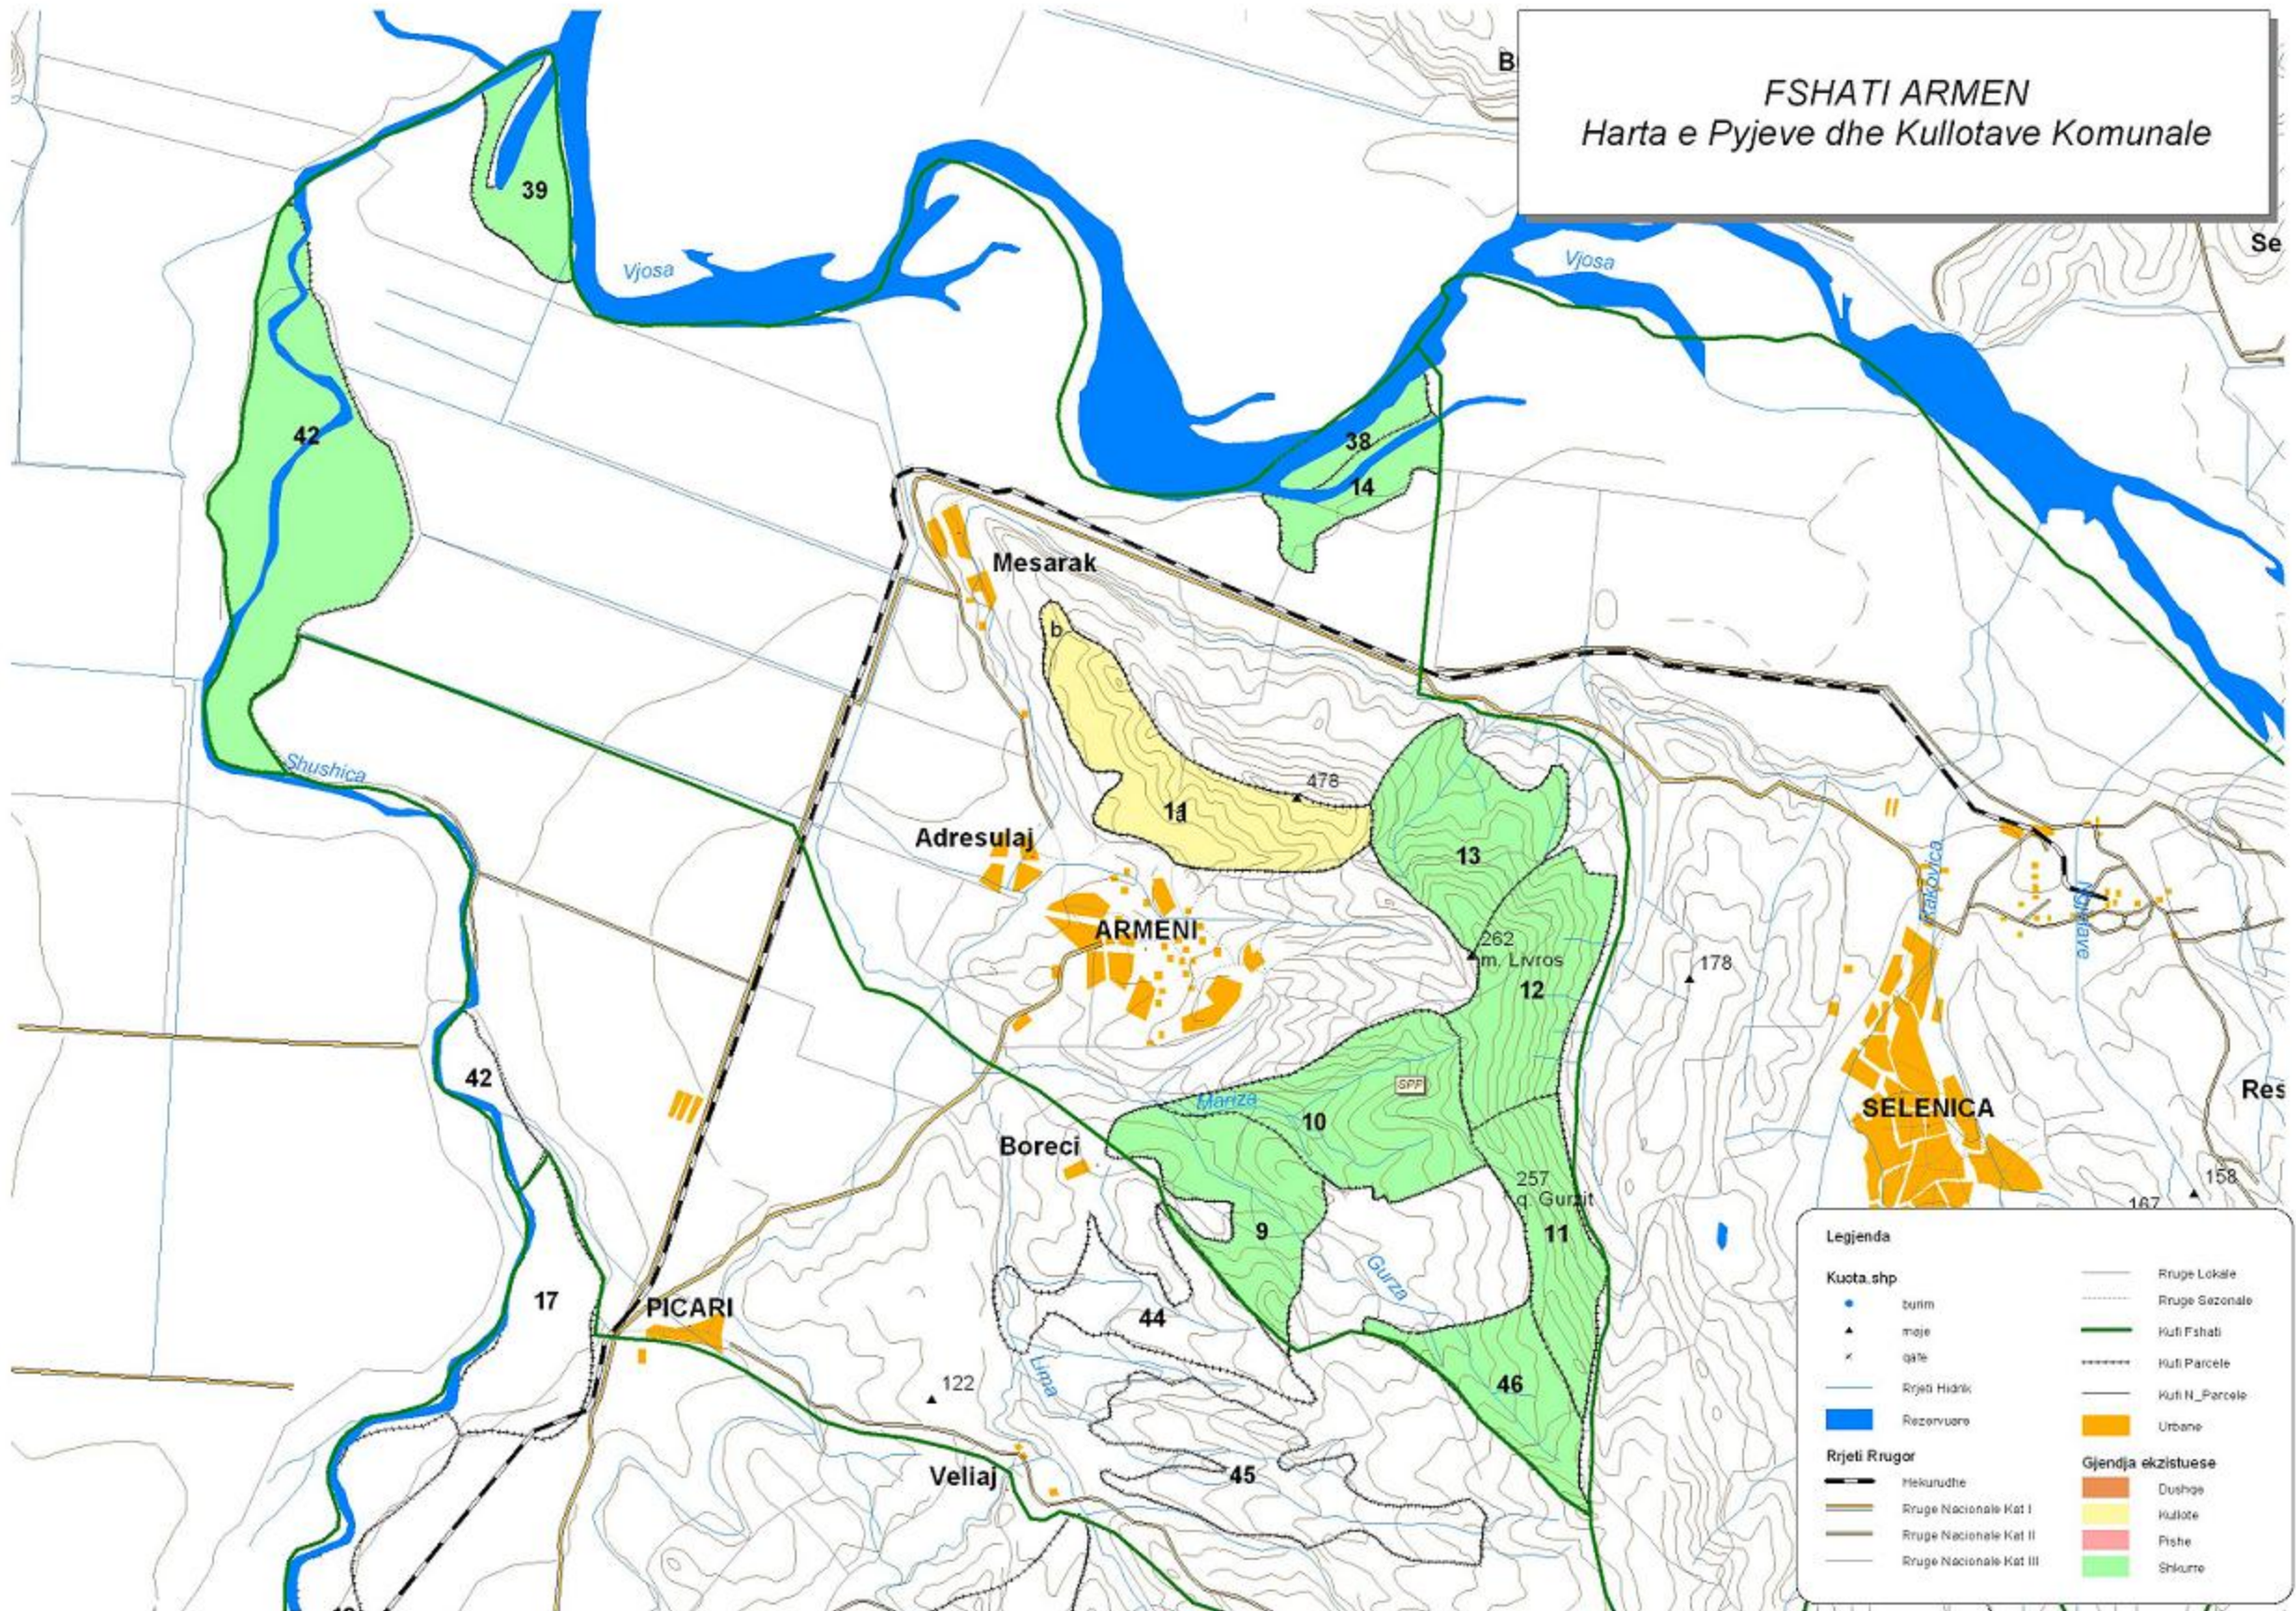

FSHATI ARMEN

Harta e Pyjeve dhe Kullotave Komunale

Legjenda

- | | | |
|---------------------------|--------------------------|---------------------------|
| Kuota.shp | ● bunim | — Rruge Lokale |
| ▲ moje | ▲ moje | — Rruge Sezonale |
| × qafe | × qafe | — Kufi Fshati |
| — Rrjeti Hidrik | — Rrjeti Hidrik | — Kufi Parcele |
| ■ Rezervuare | ■ Rezervuare | — Kufi N_Parcele |
| Rrjeti Rrugor | — Hekundthe | ■ Urbane |
| — Rruge Nacionale Kat I | — Rruge Nacionale Kat II | Gjendja ekzistuese |
| — Rruge Nacionale Kat III | | ■ Dushqje |
| | | ■ Kullote |
| | | ■ Fische |
| | | ■ Shkurte |