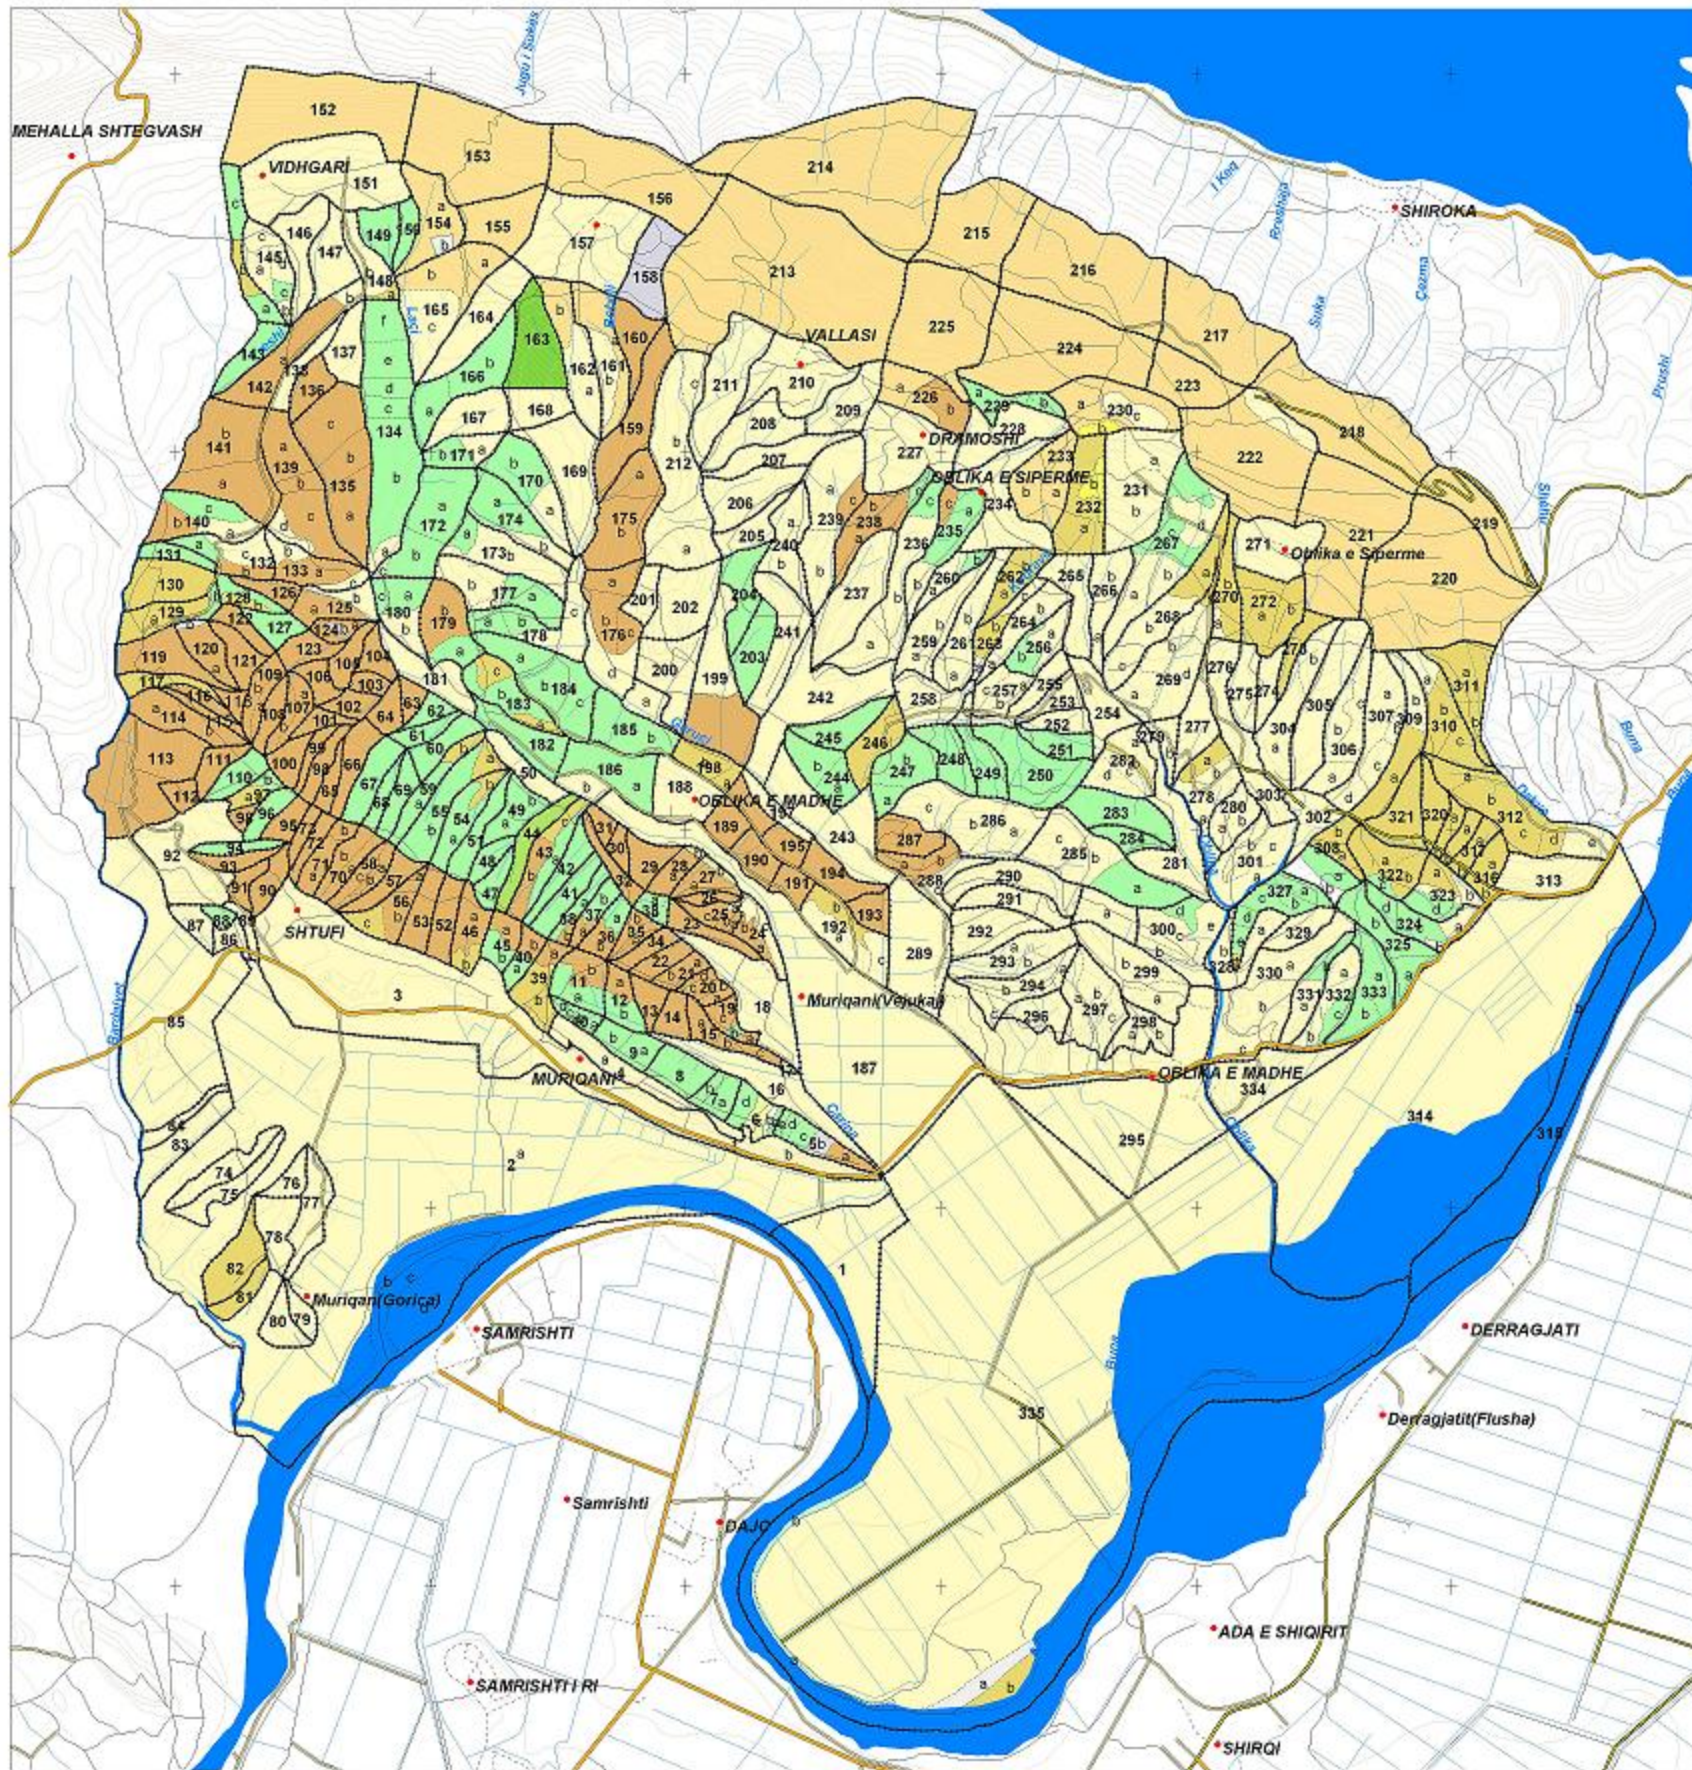

# KOMUNA ANA - MAL

## Harta e Gjendjes Ekzistuese

Sh. 1 : 25 000

Legjenda		
	Rrjeti Hidrik	
	Rrjeti Rrugor	
	1	
	2	
	3	
	4	
	5	
	Kufi Parcele	
	Kufi N/Parcele	
	Sipërfaqe jo pjyore	
	Pemtores	
	Sip bimesi pjyore	
	Toke Buke	
	Ullishte	
	Troje fsheti	
	Sip. Zhveshur	
	Kullote	
	Sip. Ujore	
	Inprod	
	Shkembore	
	Sipërfaqe pjyore	
	Bunge	
	Frashor	
	Shkoze	
	Mrete	
	Shkoze	
	shk, ma	
	Shelq	
	Sip boshe	