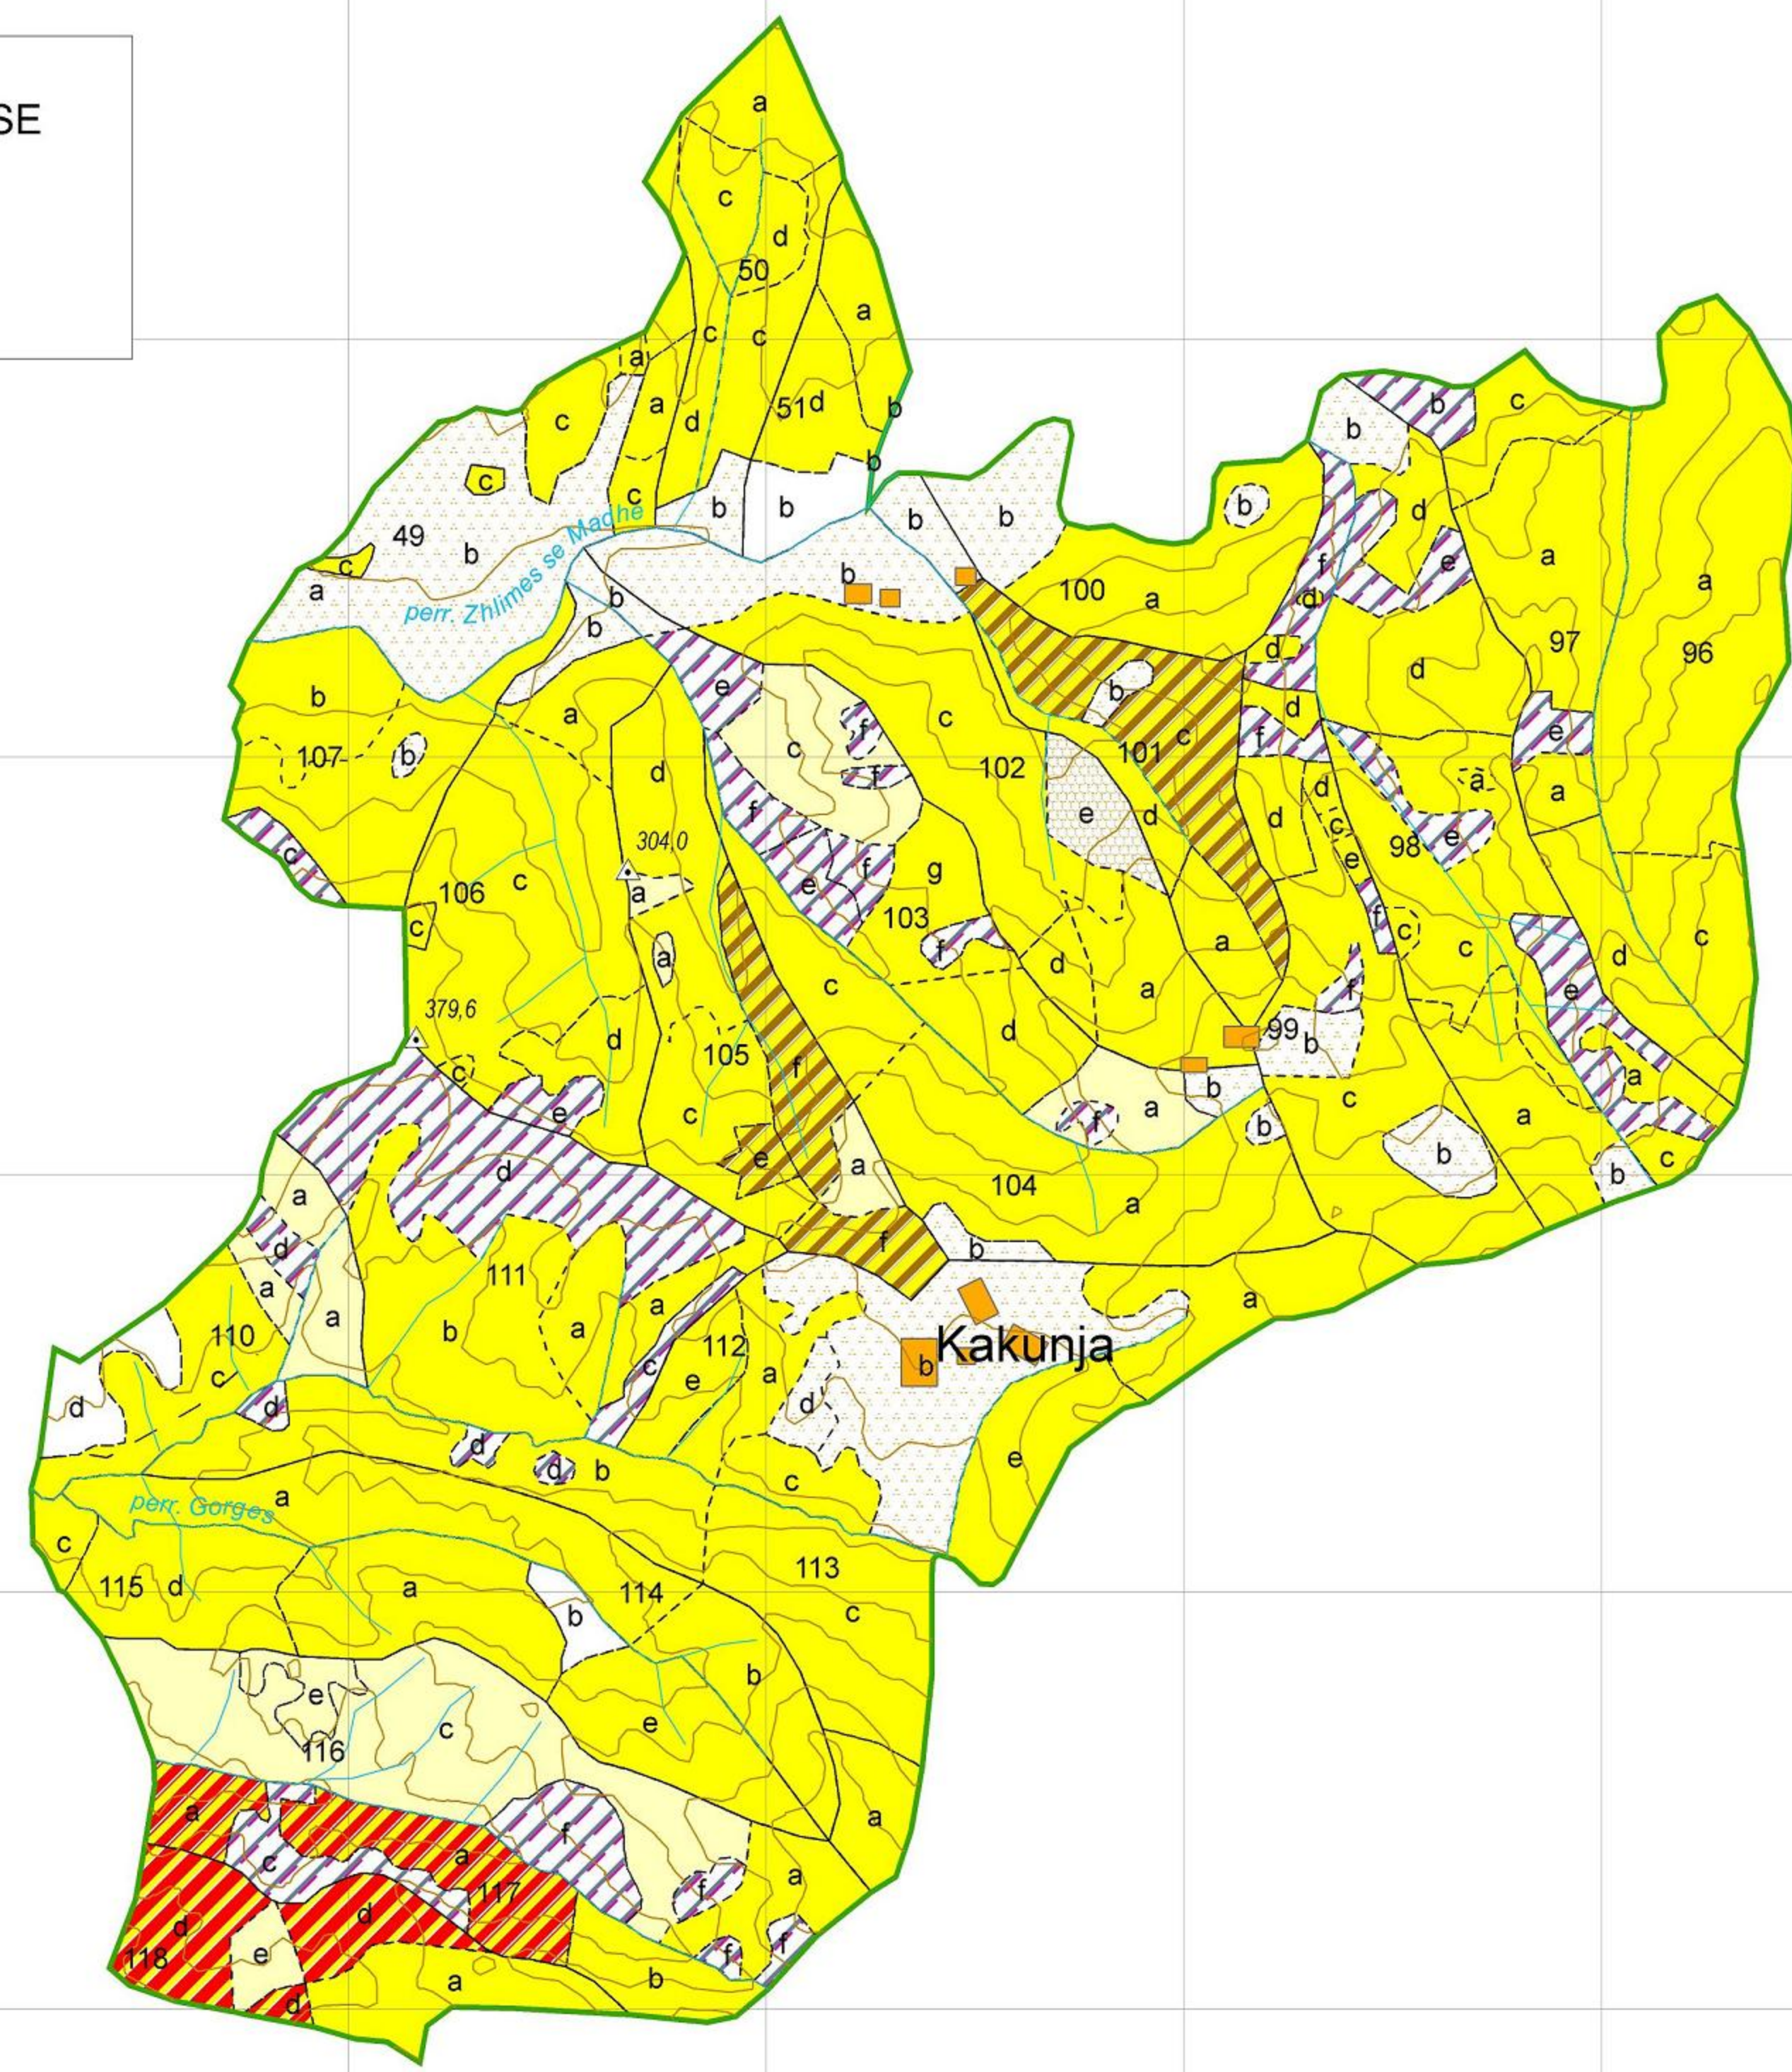

HARTA E GJENDJES EKZISTUESE
KOMUNA BALDUSHK
FSHATI KAKUNJ
Shkalla 1:10,000

Shpjegues

	Hidrografia
	Rruge kembesore
	Izoipse kryesore
	Qendra te banuara
	Kufi fshati
	Kuatat
	Kufi parcele
	Kufi n_parcele
	Pishe+shkurre
	Shkurre
	Shkurre+lis
	Shkurre+pishe
	Inproduktive
	Kullote
	Sip. Zhveshur
	Toke buke