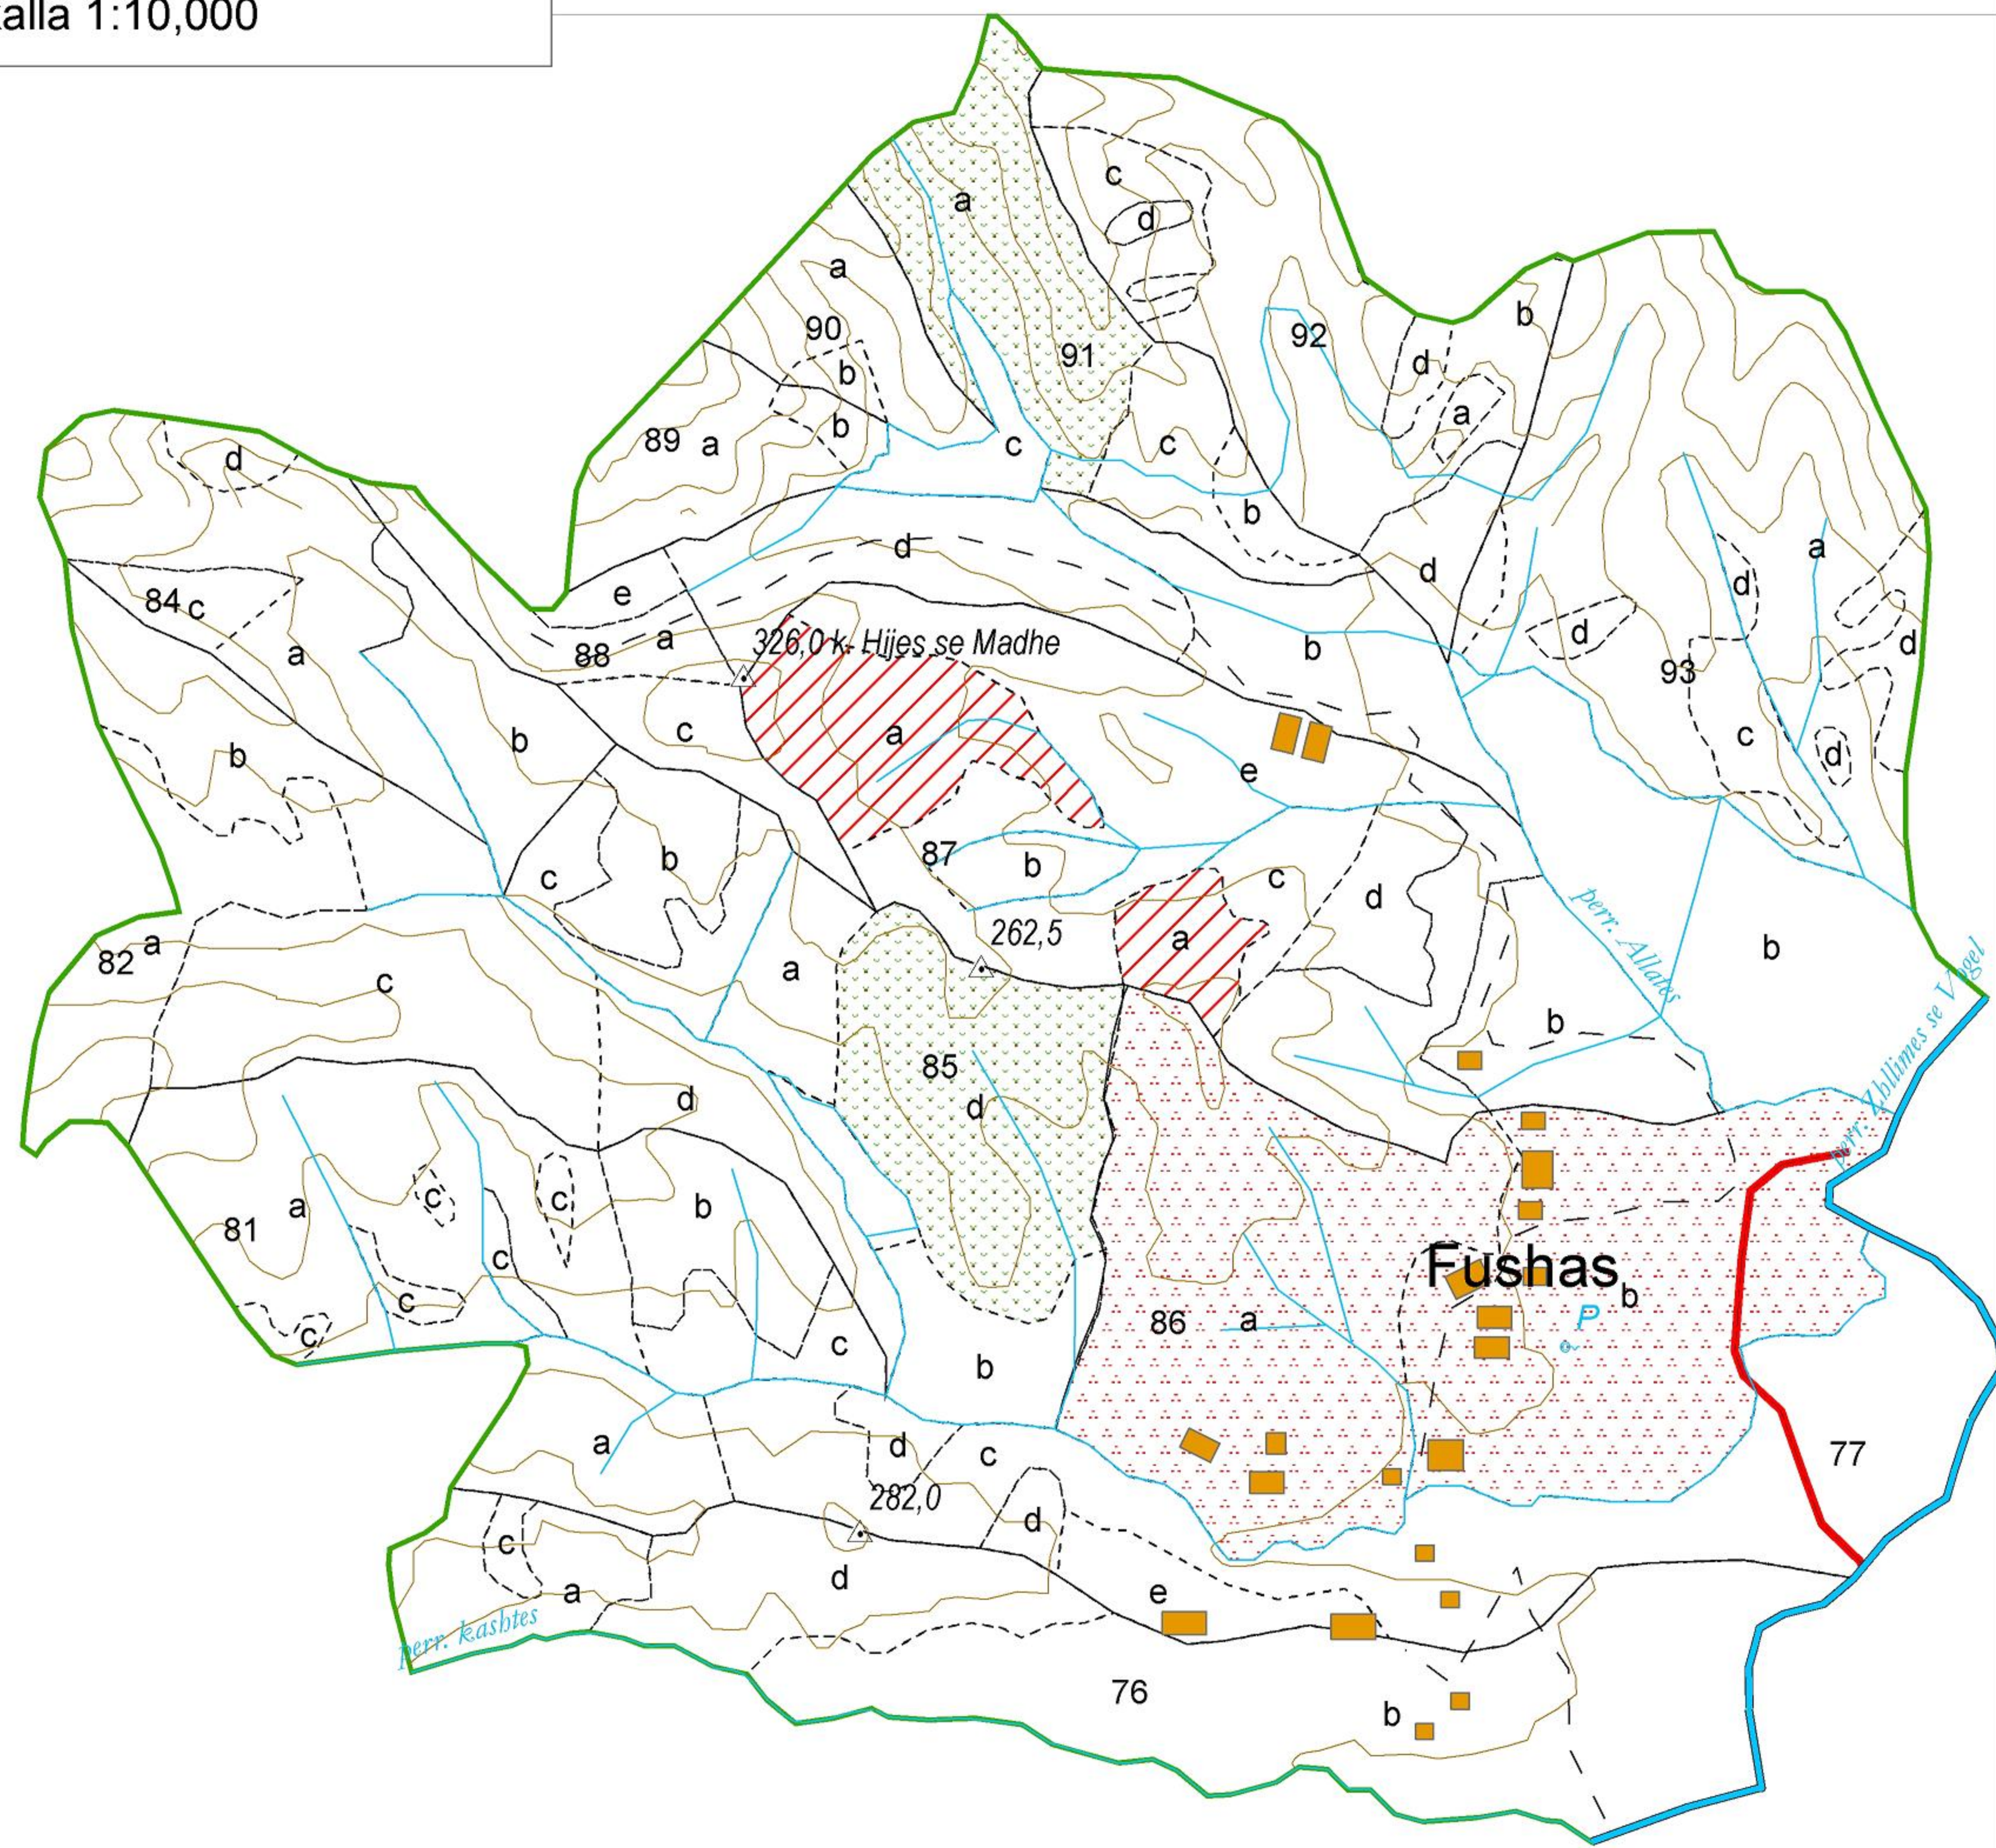

HARTA E PUNIMEVE TE PROPOZUARA
KOMUNA BALDUSHK
FSHATI FUSHAS
Shkalla 1:10,000

- Shpjegues**
- Hidrografia
 - Rruge kryesore
 - Rruge kembesore
 - Izoipse kryesore
 - Kufi fshati
 - Qendra te banuara
 - Burimet
 - Kuotat
 - Kufi parcele
 - Kufi n_parcele
 - Permiresim
 - Pyllezim me akacje
 - Pyllezim me pishe

4400000

4570000

4400000