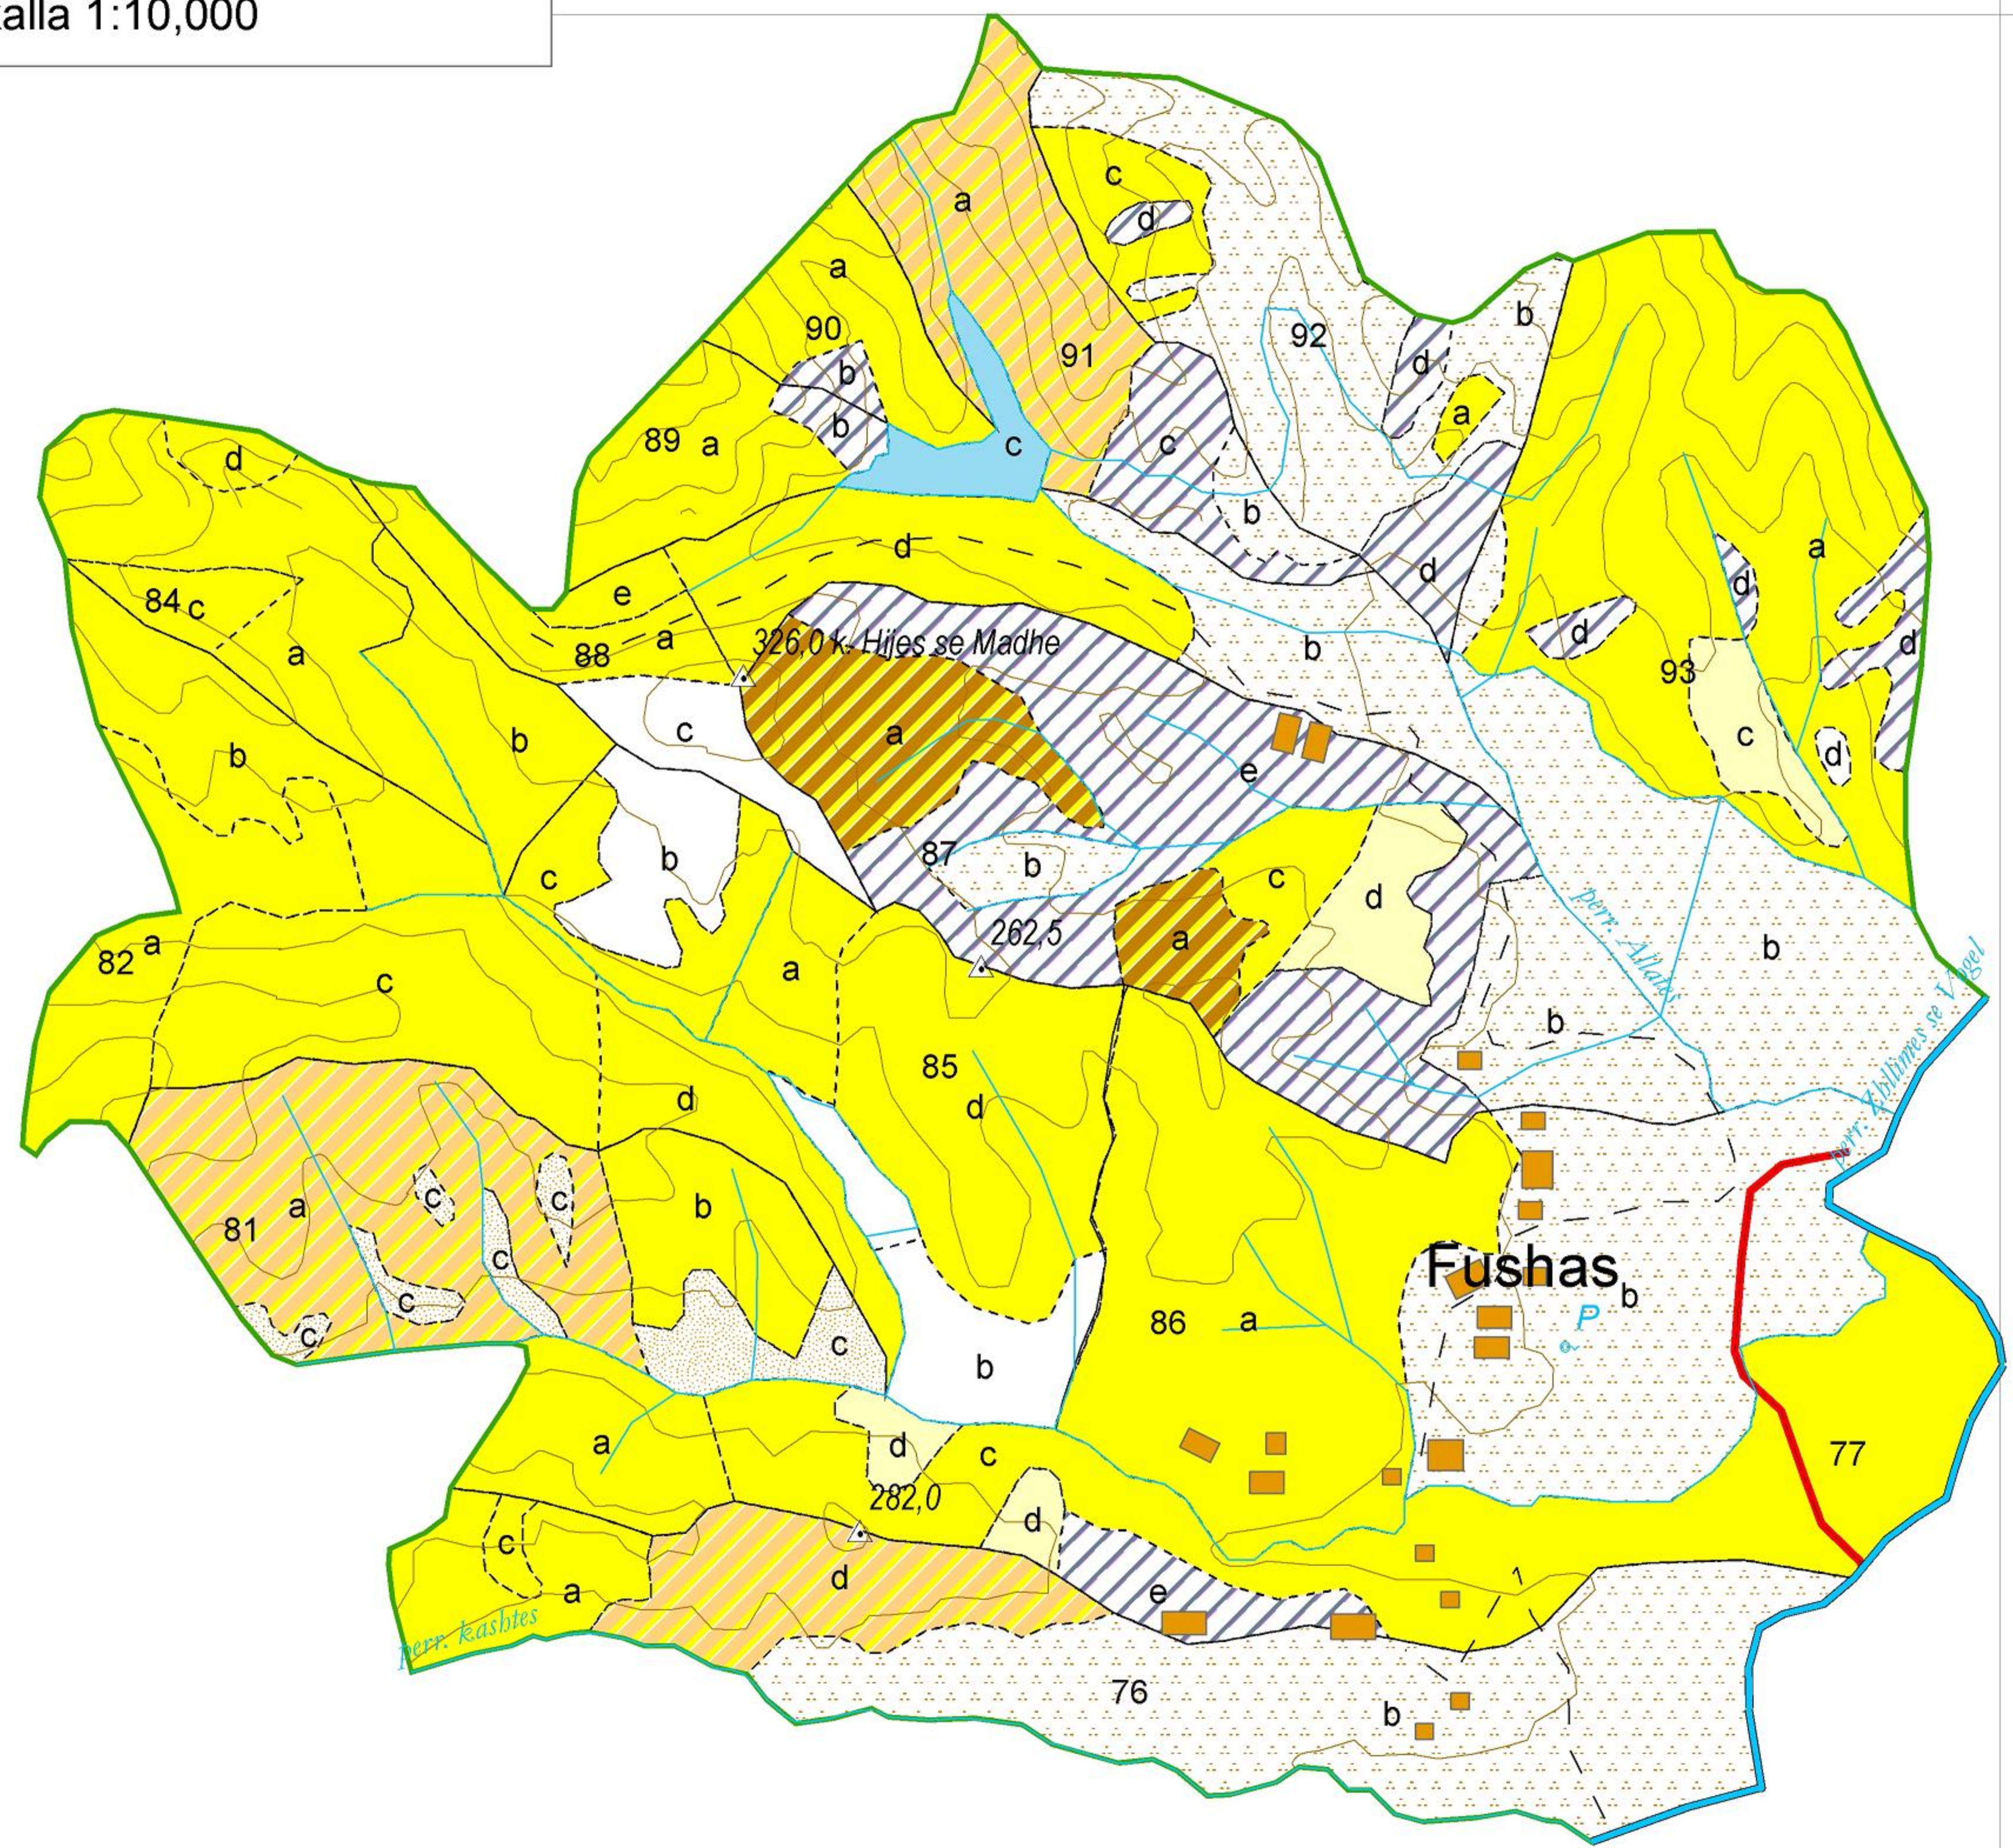

HARTA E GJENDJES EKZISTUESE  
 KOMUNA BALDUSHK  
 FSHATI FUSHAS  
 Shkalla 1:10,000

**Shpjegues**

- Hidrografia
- Rruge kryesore
- Rruge kembesore
- Izoipse kryesore
- Kufi fshati
- Qendra te banuara
- Burimet
- Kuotat
- Kufi parcele
- Kufi n\_parcele
- Lis+shkurre
- Kullote
- Shkurre
- Shkurre+tjera
- Rezevuar
- Sip. Eroduar
- Sip. Zhveshur
- Toke buke