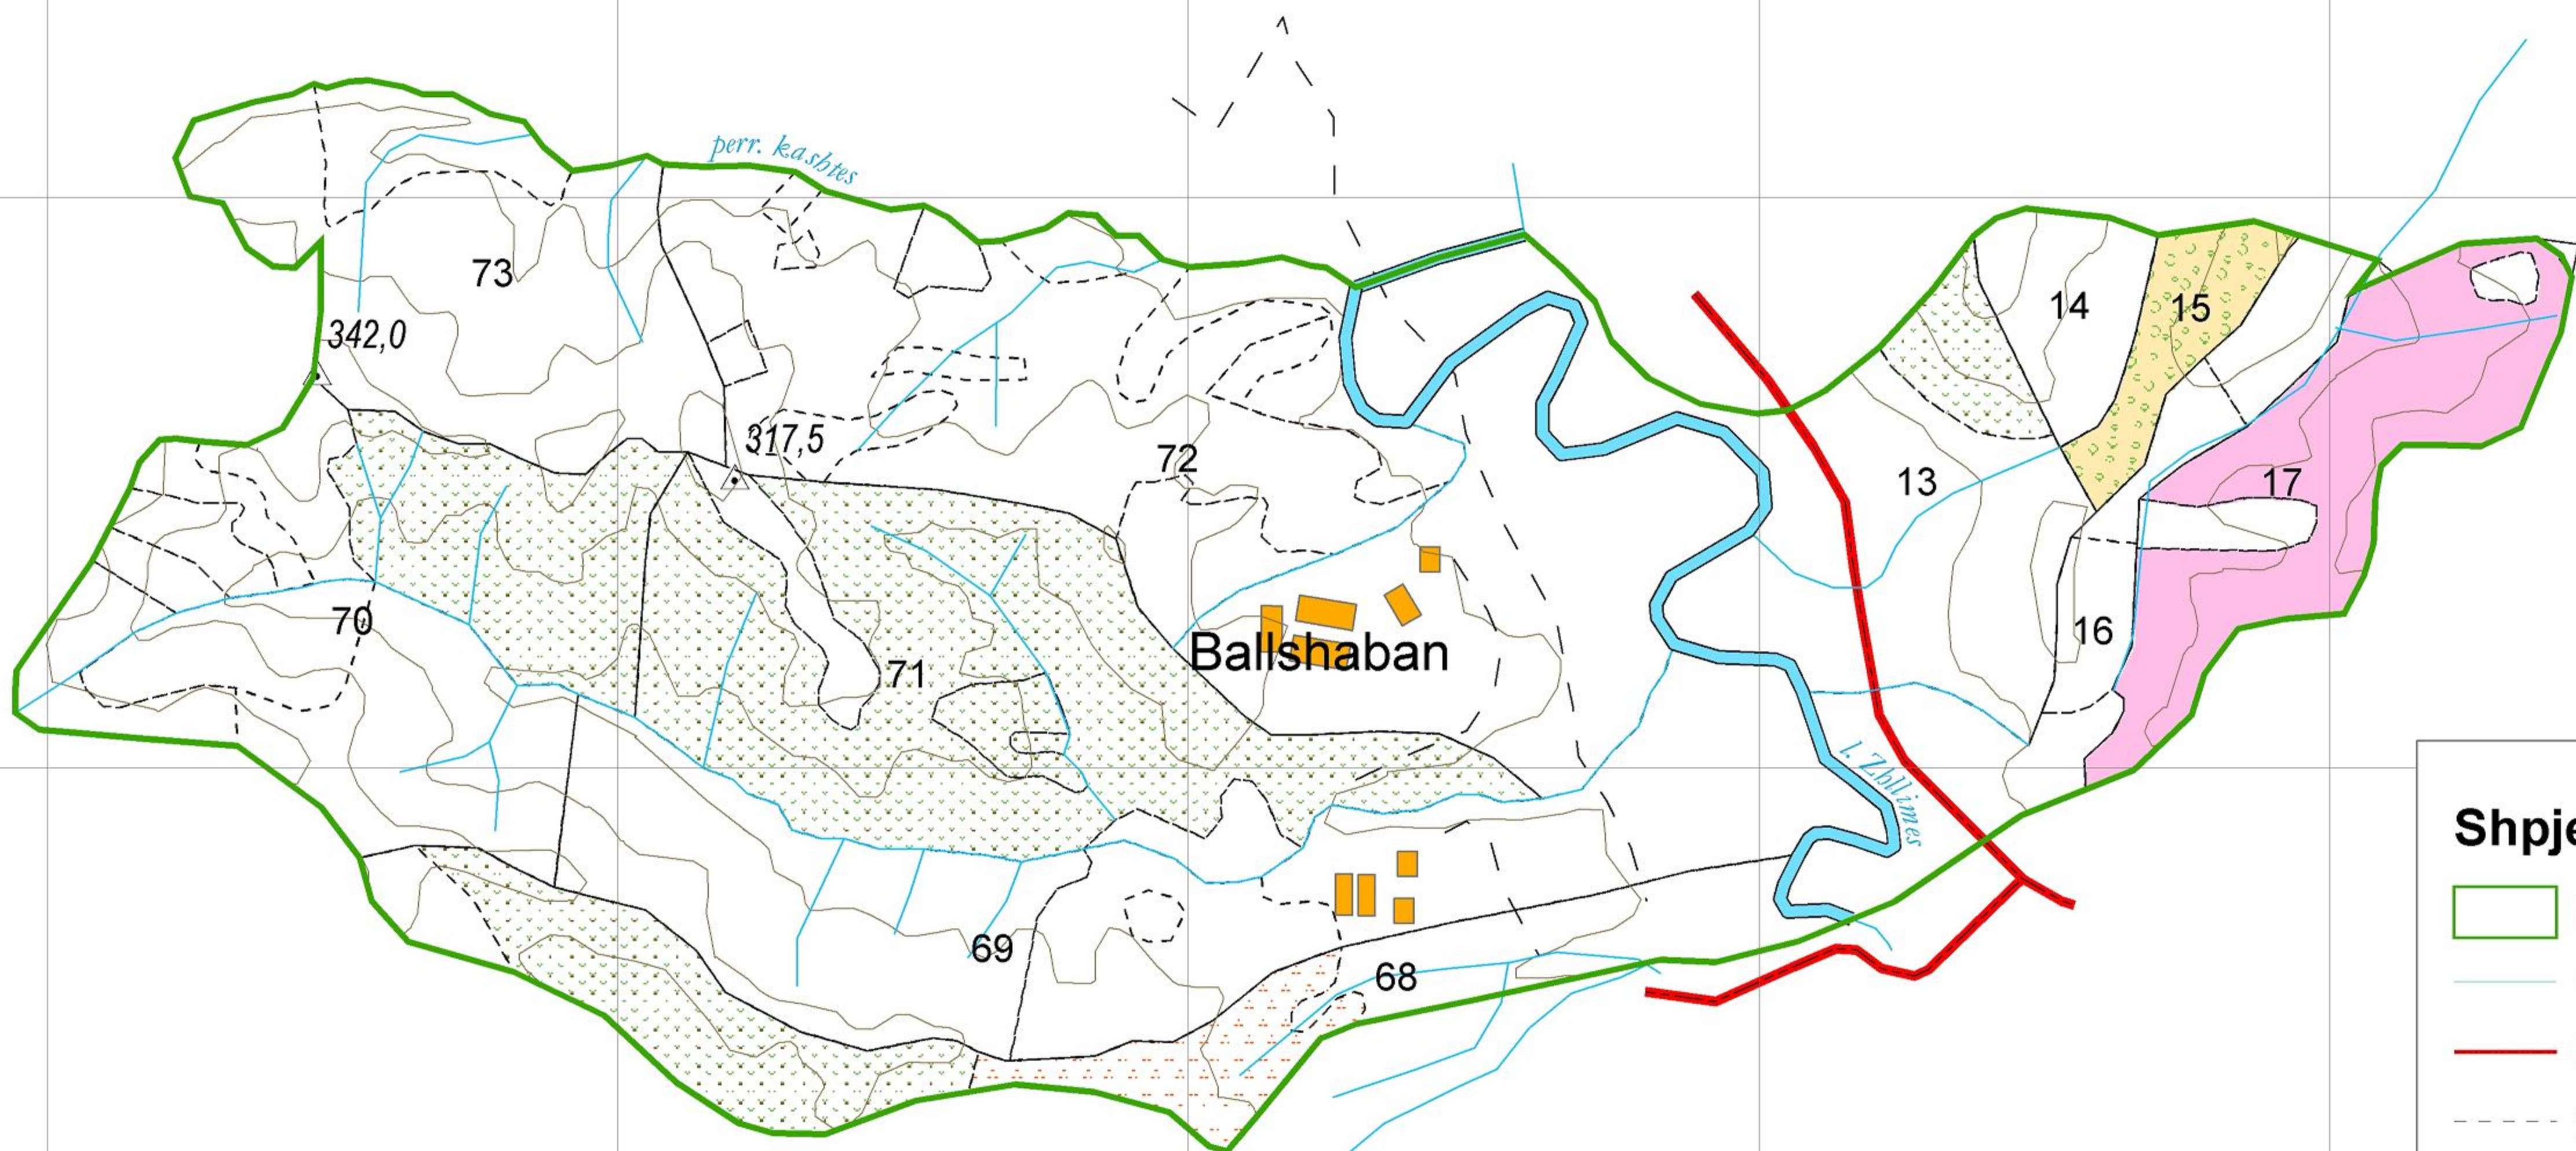

HARTA E PUNIMEVE TE PROPOZUARA  
 KOMUNA BALDUSHK  
 FSHATI BALLSHABAN  
 Shkalla 1:10,000

**Shpjegues**

- Kufi fshati
- Hidrografia
- Rruge kryesore
- Rruge kembesore
- Izoipse kryesore
- Qendra te banuara
- Kuotat
- Kufi parcele
- Kufi n\_parcele
- Pyllezim me akacje
- Pyllezim me pishe
- Ricungim
- Rrallim, pastrim